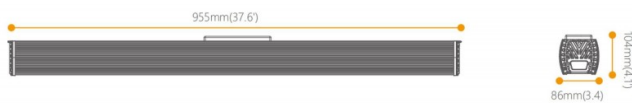

DRACO LINEAL

Luminaria industrial Lavov de la familia DRACO con una potencia de 150W/m y óptica de Asymmetric: 30*80°, con flujo luminoso real de 19500lm y una eficiencia de 130lm/W fabricado en Aluminio inyectado de color Negro

Código artículo	86.I006.2451.02
Tipo de producto	Indoor
Categoría	Industrial
Familia	DRACO LINEAL
Subfamilia	DRACO LINEAL
Pictograms	

Esquema

Producto	
Potencia real (W)	150
Flujo luminoso real (lm)	19500
Eficacia luminosa (lm/W)	130
Ángulo de apertura	Asymmetric: 30*80
Life time (h)	50000h L70B10
IP	65
Color	Negro
Driver incluido	Si
Equipo	1-10V Dimmable
Light source	LED
Temperatura de color (K)	4000
Consistencia de color (SDCM)	SDCM<5
CRI	80
IK	06