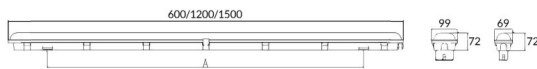

WATERPROOF

Luminaria industrial Lavov de la familia WATERPROOF con una potencia de 12W y una optica 120 grados.CCT 4000K. Con un flujo luminoso total de 1680Lm y una eficacia luminosa de 140lm/W. Fabricado en Cuerpo de PC y cubierta de policarbonato estabilizado al UV diseñado para máxima eficiencia lumínica y acabado en color Gris. Driver ON-OFF. Grado de protección IP65 e IK08.

Dimensions

Product dimensions (mm) **600x69x72**

Esquema

Curva fotométrica

Código artículo	86.I007.1401.03
Tipo de producto	Indoor
Categoría	Industrial
Familia	WATERPROOF
Pictograms	

Producto	
Potencia real (W)	12
Flujo luminoso real (lm)	1680Lm
Eficacia luminosa (lm/W)	140
Ángulo de apertura	120
Tiempo de vida	50000h L70B50
IP	65
Color	Gris
Driver incluido	Si
Equipo	ON-OFF
Fuente de luz	LED
Tipo de LED	SMD
Temperatura de color (K)	4000
Consistencia de color (SDCM)	SDCM3
CRI	80
IK	08