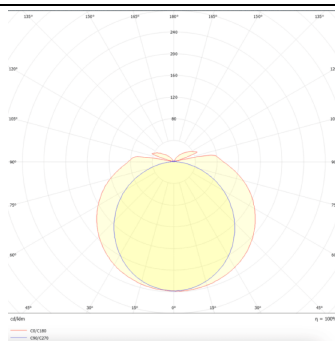

## WATERPROOF

Luminaria industrial Lavov de la familia WATERPROOF con una potencia de 12W y una optica 120 grados.CCT 4000K. Con un flujo luminoso total de 1680Llm y una eficacia luminosa de 140lm/W. Fabricado en Cuerpo de PC y cubierta de policarbonato estabilizado al UV diseñado para máxima eficiencia lumínica y acabado en color Gris. Driver ON-OFF. Grado de protección IP65 e IK08.

## Dimensions

**Product dimensions (mm)** 600x69x72

## Curva fotométrica

## Producto

**Potencia real (W)** 12

**Flujo luminoso real (lm)** 1680Lm

**Eficacia luminosa (lm/W)** 140

**Ángulo de apertura** 120

**Life time (h)** 50000h L70B50

**IP** 65

**Color** Gris