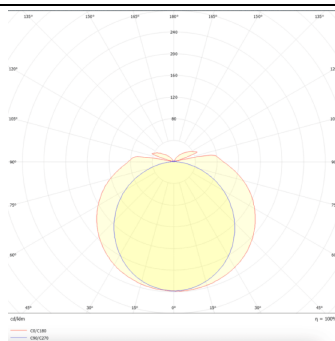

WATERPROOF

Luminaria industrial Lavov de la familia WATERPROOF con una potencia de 12W y una optica 120 grados.CCT 4000K. Con un flujo luminoso total de 1680Llm y una eficacia luminosa de 140lm/W. Fabricado en Cuerpo de PC y cubierta de policarbonato estabilizado al UV diseñado para máxima eficiencia lumínica y acabado en color Gris. Driver ON-OFF. Grado de protección IP65 e IK08.

Código artículo 86.I007.1401.03

Tipo de producto Outdoor

Categoría Industrial

Familia WATERPROOF

Pictograms

Dimensions

Product dimensions (mm) 600x69x72

Esquema

Curva fotométrica

Producto

Potencia real (W) 12

Flujo luminoso real (lm) 1680Lm

Eficacia luminosa (lm/W) 140

Ángulo de apertura 120

Life time (h) 50000h L70B50

IP 65