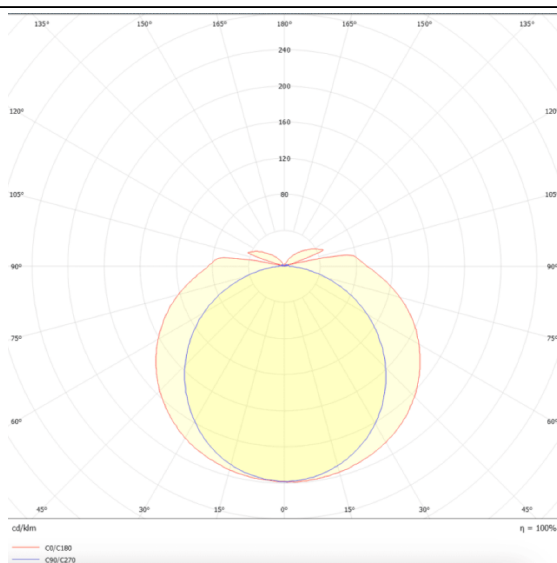

WATERPROOF

Luminaria industrial Lavov de la familia WATERPROOF con una potencia de 12W y una optica 120 grados.CCT 4000K. Con un flujo luminoso total de 1680Lm y una eficacia luminosa de 140lm/W. Fabricado en Cuerpo de PC y cubierta de policarbonato estabilizado al UV diseñado para máxima eficiencia lumínica y acabado en color Gris. Driver ON-OFF. Grado de protección IP65 e IK08.

Dimensions

Product dimensions (mm) **600x69x72**

Esquema

Curva fotométrica

Código artículo	86.I007.1401.03
Tipo de producto	Indoor
Categoría	Industrial
Familia	WATERPROOF
Pictograms	

Producto	
Potencia real (W)	12
Flujo luminoso real (lm)	1680Lm
Eficacia luminosa (lm/W)	140
Ángulo de apertura	120
Tiempo de vida	50000h L70B50
IP	65
Color	Gris
Driver incluido	Si
Equipo	ON-OFF
Fuente de luz	LED
Tipo de LED	SMD
Temperatura de color (K)	4000
Consistencia de color (SDCM)	SDCM3
CRI	80
IK	08