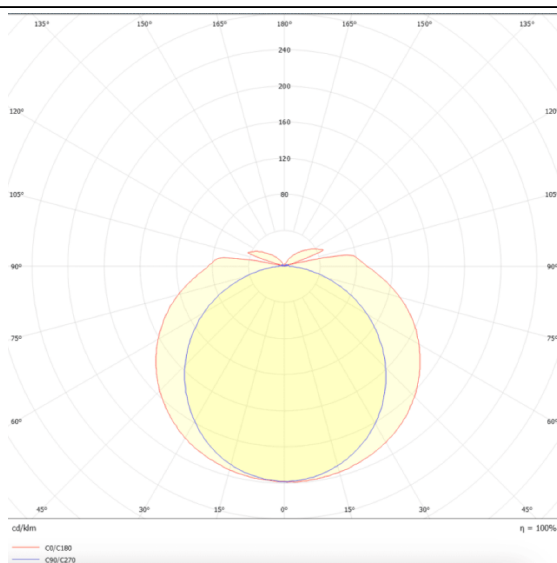

WATERPROOF

Luminaria industrial Lavov de la familia WATERPROOF con una potencia de 12W y una optica 120 grados.CCT 4000K. Con un flujo luminosos total de 1680Llm y una eficacia luminosa de 140lm/W. Fabricado en Cuerpo de PC y cubierta de policarbonato estabilizado al UV diseñado para máxima eficiencia lumínica y acabado en color Gris. Driver ON-OFF. Grado de protección IP65 e IK08.

Dimensions

Product dimensions (mm) **600x69x72**

Esquema

Curva fotométrica

Código artículo	86.I007.1401.03
Tipo de producto	Indoor
Categoría	Industrial
Familia	WATERPROOF
Subfamilia	WATERPROOF
Pictograms	

Producto	
Potencia real (W)	12
Flujo luminoso real (lm)	1680Lm
Eficacia luminosa (lm/W)	140
Ángulo de apertura	120
Tiempo de vida	50000h L70B50
IP	65
Color	Gris
Driver incluido	Si
Equipo	ON-OFF
Fuente de luz	LED
Tipo de LED	SMD
Temperatura de color (K)	4000
Consistencia de color (SDCM)	SDCM3
CRI	80
IK	08