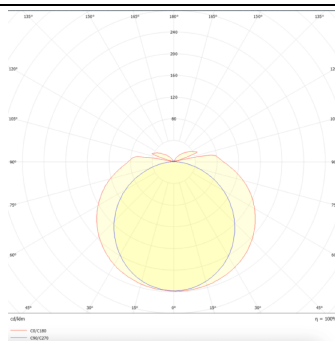

## WATERPROOF

Luminaria industrial Lavov de la familia WATERPROOF con una potencia de 12W y una optica 120 grados.CCT 4000K. Con un flujo luminosos total de 1680Llm y una eficacia luminosa de 140lm/W. Fabricado en Cuerpo de PC y cubierta de policarbonato estabilizado al UV diseñado para máxima eficiencia lumínica y acabado en color Gris. Driver ON-OFF. Grado de protección IP65 e IK08.

## Dimensions

**Product dimensions (mm)** 600x69x72

## Curva fotométrica

## Producto

**Potencia real (W)** 12

**Flujo luminoso real (lm)** 1680Lm

**Eficacia luminosa (lm/W)** 140

**Ángulo de apertura** 120

**Life time (h)** 50000h L70B50

**IP** 65

**Color** Gris