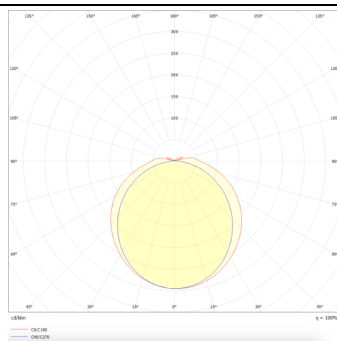

## WATERPROOF

Luminaria industrial Lavov de la familia WATERPROOF con una potencia de 24W y una optica 120 grados.CCT 4000K. Con un flujo luminoso total de 3360Lm y una eficacia luminosa de 140lm/W. Fabricado en Cuerpo de PC y cubierta de policarbonato estabilizado al UV diseñado para máxima eficiencia lumínica y acabado en color Gris. Driver ON-OFF. Grado de protección IP65 e IK08.

## Dimensions

**Product dimensions (mm)** 600x99x72

## Esquema

## Curva fotométrica