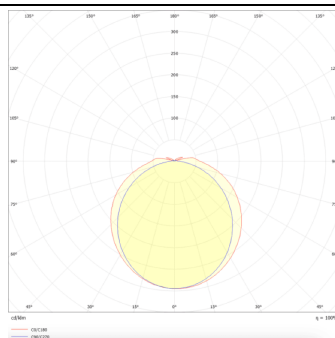

WATERPROOF

Luminaria industrial Lavov de la familia WATERPROOF con una potencia de 24W y una optica 120 grados.CCT 4000K. Con un flujo luminoso total de 3360Llm y una eficacia luminosa de 140lm/W. Fabricado en Cuerpo de PC y cubierta de policarbonato estabilizado al UV diseñado para máxima eficiencia lumínica y acabado en color Gris. Driver ON-OFF. Grado de protección IP65 e IK08.

Código artículo 86.I007.2401.03

Tipo de producto Outdoor

Categoría Industrial

Familia WATERPROOF

Pictograms

Dimensions

Product dimensions (mm) 600x99x72

Esquema

Curva fotométrica

Producto

Potencia real (W) 24

Flujo luminoso real (lm) 3360Lm

Eficacia luminosa (lm/W) 140

Ángulo de apertura 120

Life time (h) 50000h L70B50

IP 65