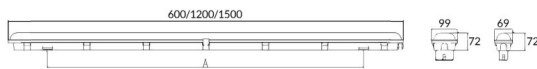

WATERPROOF

Luminaria industrial Lavov de la familia WATERPROOF con una potencia de 24W y una optica 120 grados.CCT 4000K. Con un flujo luminosos total de 3360Llm y una eficacia luminosa de 140lm/W. Fabricado en Cuerpo de PC y cubierta de policarbonato estabilizado al UV diseñado para máxima eficiencia lumínica y acabado en color Gris. Driver ON-OFF. Grado de protección IP65 e IK08.

Dimensions

Product dimensions (mm) **600x99x72**

Esquema

Curva fotométrica

Código artículo	86.I007.2401.03
Tipo de producto	Indoor
Categoría	Industrial
Familia	WATERPROOF
Pictograms	

Producto	
Potencia real (W)	24
Flujo luminoso real (lm)	3360Lm
Eficacia luminosa (lm/W)	140
Ángulo de apertura	120
Tiempo de vida	50000h L70B50
IP	65
Color	Gris
Driver incluido	Si
Equipo	ON-OFF
Fuente de luz	LED
Tipo de LED	SMD
Temperatura de color (K)	4000
Consistencia de color (SDCM)	SDCM3
CRI	80
IK	08