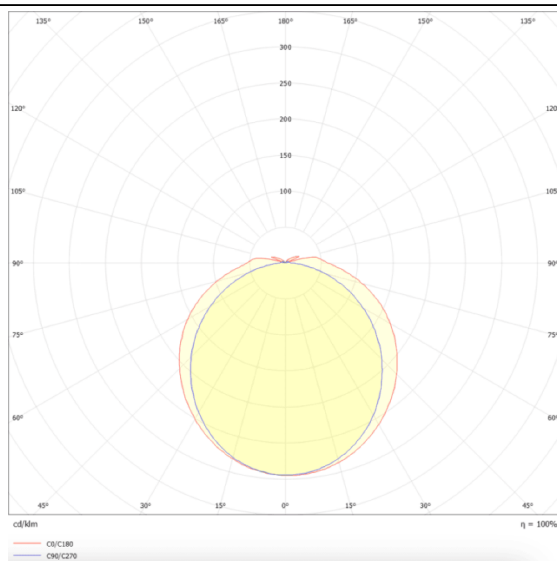

WATERPROOF

Luminaria industrial Lavov de la familia WATERPROOF con una potencia de 24W y una optica 120 grados.CCT 4000K. Con un flujo luminosos total de 3360Llm y una eficacia luminosa de 140lm/W. Fabricado en Cuerpo de PC y cubierta de policarbonato estabilizado al UV diseñado para máxima eficiencia lumínica y acabado en color Gris. Driver ON-OFF. Grado de protección IP65 e IK08.

Dimensions

Product dimensions (mm) **600x99x72**

Esquema

Curva fotométrica

Código artículo	86.I007.2401.03
Tipo de producto	Indoor
Categoría	Industrial
Familia	WATERPROOF
Pictograms	

Producto	
Potencia real (W)	24
Flujo luminoso real (lm)	3360Lm
Eficacia luminosa (lm/W)	140
Ángulo de apertura	120
Tiempo de vida	50000h L70B50
IP	65
Color	Gris
Driver incluido	Si
Equipo	ON-OFF
Fuente de luz	LED
Tipo de LED	SMD
Temperatura de color (K)	4000
Consistencia de color (SDCM)	SDCM3
CRI	80
IK	08