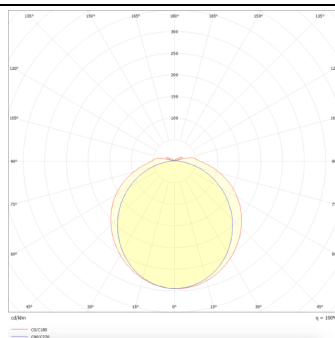

WATERPROOF

Luminaria industrial Lavov de la familia WATERPROOF con una potencia de 24W y una optica 120 grados.CCT 4000K. Con un flujo luminoso total de 3360Llm y una eficacia luminosa de 140lm/W. Fabricado en Cuerpo de PC y cubierta de policarbonato estabilizado al UV diseñado para máxima eficiencia lumínica y acabado en color Gris. Driver ON-OFF. Grado de protección IP65 e IK08.

Código artículo 86.I007.2401.03

Tipo de producto Indoor

Categoría Industrial

Familia WATERPROOF

Pictograms

Dimensions

Product dimensions (mm) 600x99x72

Esquema

Curva fotométrica

Producto

Potencia real (W) 24

Flujo luminoso real (lm) 3360Lm

Eficacia luminosa (lm/W) 140

Ángulo de apertura 120

Life time (h) 50000h L70B50

IP 65