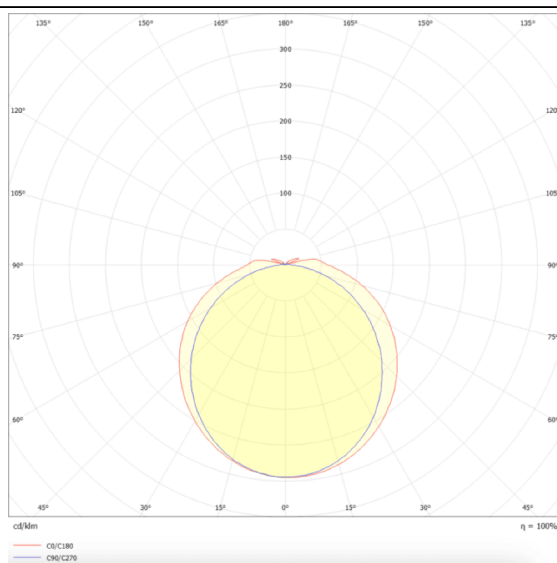

WATERPROOF

Luminaria industrial Lavov de la familia WATERPROOF con una potencia de 24W y una optica 120 grados.CCT 4000K. Con un flujo luminosos total de 3360Llm y una eficacia luminosa de 140lm/W. Fabricado en Cuerpo de PC y cubierta de policarbonato estabilizado al UV diseñado para máxima eficiencia lumínica y acabado en color Gris. Driver ON-OFF. Grado de protección IP65 e IK08.

Dimensions

Product dimensions (mm) **600x99x72**

Esquema

Curva fotométrica

Código artículo	86.I007.2401.03
Tipo de producto	Indoor
Categoría	Industrial
Familia	WATERPROOF
Subfamilia	WATERPROOF
Pictograms	

Producto	
Potencia real (W)	24
Flujo luminoso real (lm)	3360Lm
Eficacia luminosa (lm/W)	140
Ángulo de apertura	120
Tiempo de vida	50000h L70B50
IP	65
Color	Gris
Driver incluido	Si
Equipo	ON-OFF
Fuente de luz	LED
Tipo de LED	SMD
Temperatura de color (K)	4000
Consistencia de color (SDCM)	SDCM3
CRI	80
IK	08