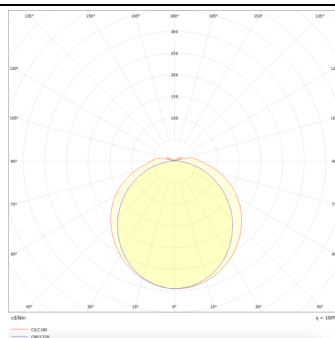

## WATERPROOF

Luminaria industrial Lavov de la familia WATERPROOF con una potencia de 24W y una optica 120 grados.CCT 4000K. Con un flujo luminosos total de 3360Llm y una eficacia luminosa de 140lm/W. Fabricado en Cuerpo de PC y cubierta de policarbonato estabilizado al UV diseñado para máxima eficiencia lumínica y acabado en color Gris. Driver ON-OFF. Grado de protección IP65 e IK08.

## Dimensions

**Product dimensions (mm)** 600x99x72

## Esquema

## Curva fotométrica