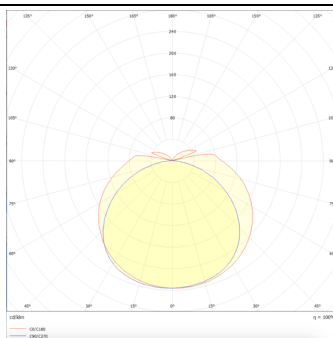

WATERPROOF

Luminaria industrial Lavov de la familia WATERPROOF con una potencia de 24W y una optica 120 grados.CCT 4000K. Con un flujo luminoso total de 3360Llm y una eficacia luminosa de 140lm/W. Fabricado en Cuerpo de PC y cubierta de policarbonato estabilizado al UV diseñado para máxima eficiencia lumínica y acabado en color Gris. Driver ON-OFF. Grado de protección IP65 e IK08.

Dimensions

Product dimensions (mm) 1200x69x72

Esquema

Curva fotométrica

Código artículo 86.I007.3401.03

Tipo de producto Indoor

Categoría Industrial

Familia WATERPROOF

Pictograms

Producto

Potencia real (W) 24

Flujo luminoso real (lm) 3360Lm

Eficacia luminosa (lm/W) 140

Ángulo de apertura 120

Life time (h) 50000h L70B50

IP 65