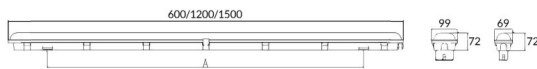

WATERPROOF

Luminaria industrial Lavov de la familia WATERPROOF con una potencia de 24W y una optica 120 grados.CCT 4000K. Con un flujo luminoso total de 3360Lm y una eficacia luminosa de 140lm/W. Fabricado en Cuerpo de PC y cubierta de policarbonato estabilizado al UV diseñado para máxima eficiencia lumínica y acabado en color Gris. Driver ON-OFF. Grado de protección IP65 e IK08.

Dimensions

Product dimensions (mm) **1200x69x72**

Esquema

Curva fotométrica

Código artículo	86.I007.3401.03
Tipo de producto	Indoor
Categoría	Industrial
Familia	WATERPROOF
Pictograms	

Producto	
Potencia real (W)	24
Flujo luminoso real (lm)	3360Lm
Eficacia luminosa (lm/W)	140
Ángulo de apertura	120
Tiempo de vida	50000h L70B50
IP	65
Color	Gris
Driver incluido	Si
Equipo	ON-OFF
Fuente de luz	LED
Tipo de LED	SMD
Temperatura de color (K)	4000
Consistencia de color (SDCM)	SDCM3
CRI	80
IK	08