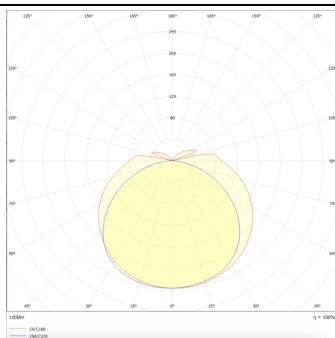

WATERPROOF

Luminaria industrial Lavov de la familia WATERPROOF con una potencia de 24W y una optica 120 grados.CCT 4000K. Con un flujo luminoso total de 3360Llm y una eficacia luminosa de 140lm/W. Fabricado en Cuerpo de PC y cubierta de policarbonato estabilizado al UV diseñado para máxima eficiencia lumínica y acabado en color Gris. Driver ON-OFF. Grado de protección IP65 e IK08.

Código artículo 86.I007.3401.03

Tipo de producto Outdoor

Categoría Industrial

Familia WATERPROOF

Pictograms

Dimensions

Product dimensions (mm) 1200x69x72

Esquema

Curva fotométrica

Producto

Potencia real (W) 24

Flujo luminoso real (lm) 3360Lm

Eficacia luminosa (lm/W) 140

Ángulo de apertura 120

Life time (h) 50000h L70B50

IP 65