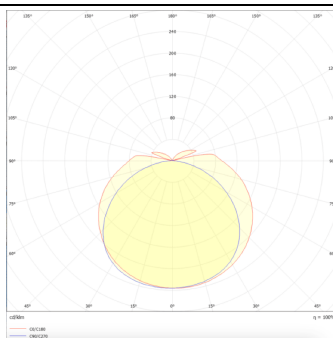

WATERPROOF

Luminaria industrial Lavov de la familia WATERPROOF con una potencia de 24W y una optica 120 grados.CCT 4000K. Con un flujo luminoso total de 3360Lm y una eficacia luminosa de 140lm/W. Fabricado en Cuerpo de PC y cubierta de policarbonato estabilizado al UV diseñado para máxima eficiencia lumínica y acabado en color Gris. Driver ON-OFF. Grado de protección IP65 e IK08.

Código artículo 86.I007.3401.03

Tipo de producto Indoor

Categoría Industrial

Familia WATERPROOF

Pictograms

Dimensions

Product dimensions (mm) 1200x69x72

Esquema

Curva fotométrica

Producto

Potencia real (W) 24

Flujo luminoso real (lm) 3360Lm

Eficacia luminosa (lm/W) 140

Ángulo de apertura 120

Life time (h) 50000h L70B50

IP 65