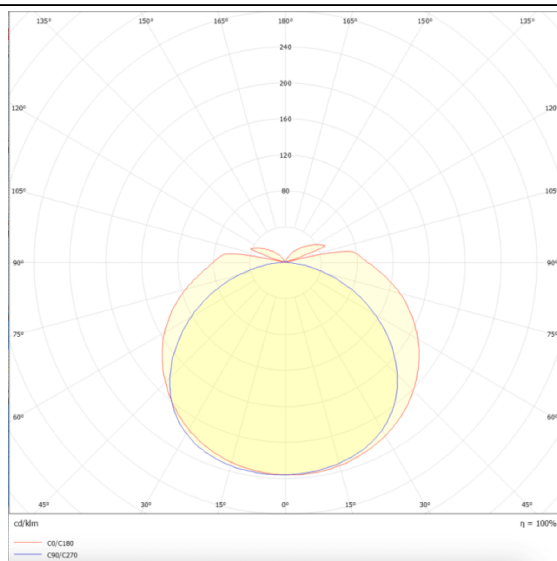

WATERPROOF

Luminaria industrial Lavov de la familia WATERPROOF con una potencia de 24W y una optica 120 grados.CCT 4000K. Con un flujo luminoso total de 3360Lm y una eficacia luminosa de 140lm/W. Fabricado en Cuerpo de PC y cubierta de policarbonato estabilizado al UV diseñado para máxima eficiencia lumínica y acabado en color Gris. Driver ON-OFF. Grado de protección IP65 e IK08.

Dimensions

Product dimensions (mm) **1200x69x72**

Esquema

Curva fotométrica

Código artículo	86.I007.3401.03
Tipo de producto	Indoor
Categoría	Industrial
Familia	WATERPROOF
Pictograms	

Producto	
Potencia real (W)	24
Flujo luminoso real (lm)	3360Lm
Eficacia luminosa (lm/W)	140
Ángulo de apertura	120
Tiempo de vida	50000h L70B50
IP	65
Color	Gris
Driver incluido	Si
Equipo	ON-OFF
Fuente de luz	LED
Tipo de LED	SMD
Temperatura de color (K)	4000
Consistencia de color (SDCM)	SDCM3
CRI	80
IK	08