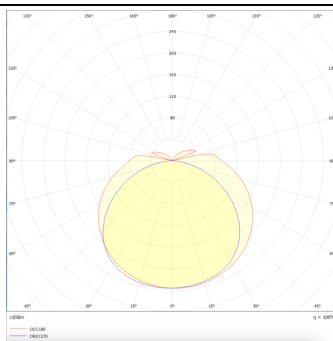

WATERPROOF

Luminaria industrial Lavov de la familia WATERPROOF con una potencia de 24W y una optica 120 grados.CCT 4000K. Con un flujo luminosos total de 3360Llm y una eficacia luminosa de 140lm/W. Fabricado en Cuerpo de PC y cubierta de policarbonato estabilizado al UV diseñado para máxima eficiencia lumínica y acabado en color Gris. Driver ON-OFF. Grado de protección IP65 e IK08.

Código artículo 86.I007.3401.03

Tipo de producto Indoor

Categoría Industrial

Familia WATERPROOF

Subfamilia WATERPROOF

Pictograms

Dimensions

Product dimensions (mm) 1200x69x72

Esquema

Curva fotométrica

Producto

Potencia real (W) 24

Flujo luminoso real (lm) 3360Lm

Eficacia luminosa (lm/W) 140

Ángulo de apertura 120

Life time (h) 50000h L70B50