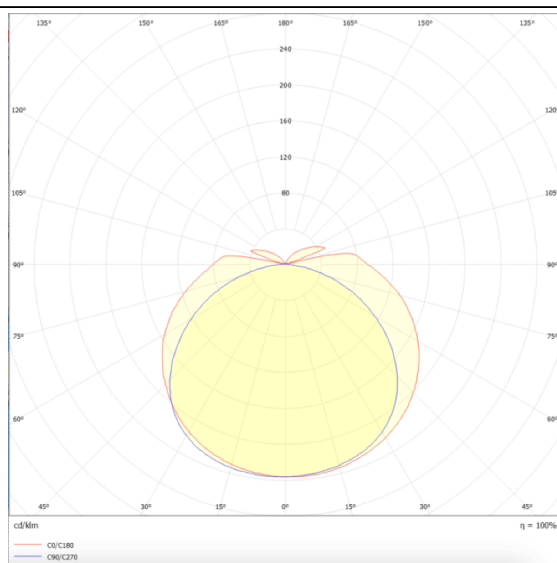

WATERPROOF

Luminaria industrial Lavov de la familia WATERPROOF con una potencia de 24W y una optica 120 grados.CCT 4000K. Con un flujo luminoso total de 3360Llm y una eficacia luminosa de 140lm/W. Fabricado en Cuerpo de PC y cubierta de policarbonato estabilizado al UV diseñado para máxima eficiencia lumínica y acabado en color Gris. Driver ON-OFF. Grado de protección IP65 e IK08.

Dimensions

Product dimensions (mm) 1200x69x72

Esquema

Curva fotométrica

Código artículo	86.I007.3401.03
Tipo de producto	Indoor
Categoría	Industrial
Familia	WATERPROOF
Subfamilia	WATERPROOF
Pictograms	

Producto	
Potencia real (W)	24
Flujo luminoso real (lm)	3360Lm
Eficacia luminosa (lm/W)	140
Ángulo de apertura	120
Tiempo de vida	50000h L70B50
IP	65
Color	Gris
Driver incluido	Si
Equipo	ON-OFF
Fuente de luz	LED
Tipo de LED	SMD
Temperatura de color (K)	4000
Consistencia de color (SDCM)	SDCM3
CRI	80
IK	08