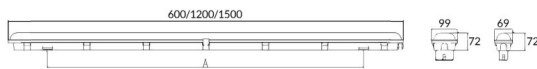

WATERPROOF

Luminaria industrial Lavov de la familia WATERPROOF con una potencia de 24W y una optica 120 grados.CCT 4000K. Con un flujo luminoso total de 3360Llm y una eficacia luminosa de 140lm/W. Fabricado en Cuerpo de PC y cubierta de policarbonato estabilizado al UV diseñado para máxima eficiencia lumínica y acabado en color Gris. Driver ON-OFF. Grado de protección IP65 e IK08.

Dimensions

Product dimensions (mm) 1200x69x72

Esquema

Curva fotométrica

Código artículo	86.I007.3401.03
Tipo de producto	Indoor
Categoría	Industrial
Familia	WATERPROOF
Subfamilia	WATERPROOF
Pictograms	

Producto	
Potencia real (W)	24
Flujo luminoso real (lm)	3360Lm
Eficacia luminosa (lm/W)	140
Ángulo de apertura	120
Tiempo de vida	50000h L70B50
IP	65
Color	Gris
Driver incluido	Si
Equipo	ON-OFF
Fuente de luz	LED
Tipo de LED	SMD
Temperatura de color (K)	4000
Consistencia de color (SDCM)	SDCM3
CRI	80
IK	08