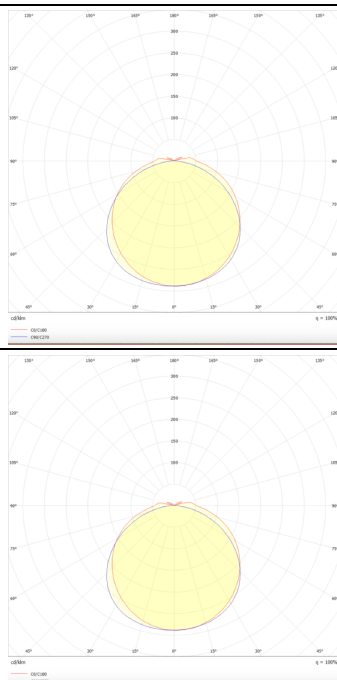

WATERPROOF

Luminaria industrial Lavov de la familia WATERPROOF con una potencia de 48W y una optica 120 grados.CCT 4000K. Con un flujo luminoso total de 6720Llm y una eficacia luminosa de 140lm/W. Fabricado en Cuerpo de PC y cubierta de policarbonato estabilizado al UV diseñado para máxima eficiencia lumínica y acabado en color Gris. Driver ON-OFF. Grado de protección IP65 e IK08.

Código artículo 86.I007.4401.03

Tipo de producto Outdoor

Categoría Industrial

Familia WATERPROOF

Pictograms

Dimensions

Product dimensions (mm) 1200x99x72

Esquema

Curva fotométrica

Producto

Potencia real (W) 48

Flujo luminoso real (lm) 6720Lm

Eficacia luminosa (lm/W) 140

Ángulo de apertura 120

Life time (h) 50000h L70B50

IP 65