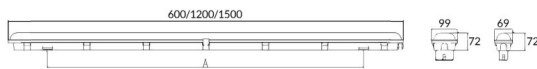

WATERPROOF

Luminaria industrial Lavov de la familia WATERPROOF con una potencia de 48W y una optica 120 grados.CCT 4000K. Con un flujo luminoso total de 6720Lm y una eficacia luminosa de 140lm/W. Fabricado en Cuerpo de PC y cubierta de policarbonato estabilizado al UV diseñado para máxima eficiencia lumínica y acabado en color Gris. Driver ON-OFF. Grado de protección IP65 e IK08.

Dimensions

Product dimensions (mm) **1200x99x72**

Esquema

Curva fotométrica

| | |
|-------------------------|------------------------|
| Código artículo | 86.I007.4401.03 |
| Tipo de producto | Indoor |
| Categoría | Industrial |
| Familia | WATERPROOF |
| Pictograms | |