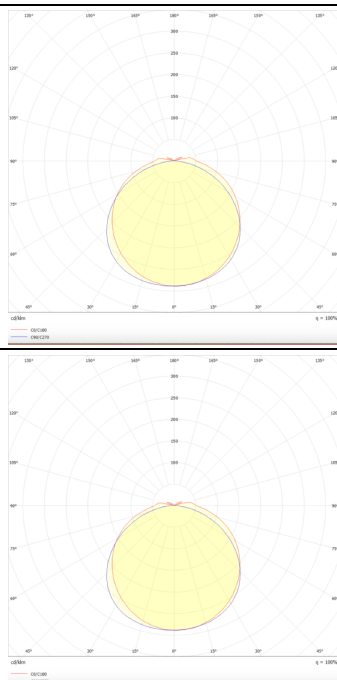

WATERPROOF

Luminaria industrial Lavov de la familia WATERPROOF con una potencia de 48W y una optica 120 grados.CCT 4000K. Con un flujo luminoso total de 6720Llm y una eficacia luminosa de 140lm/W. Fabricado en Cuerpo de PC y cubierta de policarbonato estabilizado al UV diseñado para máxima eficiencia lumínica y acabado en color Gris. Driver ON-OFF. Grado de protección IP65 e IK08.

Código artículo 86.I007.4401.03

Tipo de producto Indoor

Categoría Industrial

Familia WATERPROOF

Pictograms

Dimensions

Product dimensions (mm) 1200x99x72

Esquema

Curva fotométrica

Producto

Potencia real (W) 48

Flujo luminoso real (lm) 6720Lm

Eficacia luminosa (lm/W) 140

Ángulo de apertura 120

Life time (h) 50000h L70B50

IP 65