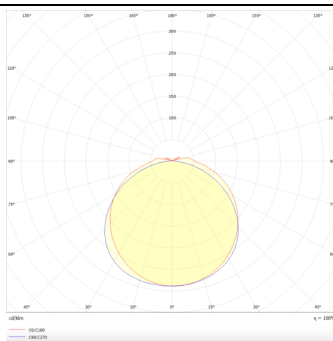

## WATERPROOF

Luminaria industrial Lavov de la familia WATERPROOF con una potencia de 48W y una optica 120 grados.CCT 4000K. Con un flujo luminoso total de 6720Lm y una eficacia luminosa de 140lm/W. Fabricado en Cuerpo de PC y cubierta de policarbonato estabilizado al UV diseñado para máxima eficiencia lumínica y acabado en color Gris. Driver ON-OFF. Grado de protección IP65 e IK08.

### Dimensions

Product dimensions (mm) 1200x99x72

### Esquema

### Curva fotométrica

<b>Código artículo</b>	<b>86.I007.4401.03</b>
<b>Tipo de producto</b>	<b>Indoor</b>
<b>Categoría</b>	<b>Industrial</b>
<b>Familia</b>	<b>WATERPROOF</b>
<b>Pictograms</b>	

<b>Producto</b>	
<b>Potencia real (W)</b>	<b>48</b>
<b>Flujo luminoso real (lm)</b>	<b>6720Lm</b>
<b>Eficacia luminosa (lm/W)</b>	<b>140</b>
<b>Ángulo de apertura</b>	<b>120</b>
<b>Life time (h)</b>	<b>50000h L70B50</b>
<b>IP</b>	<b>65</b>
<b>Color</b>	<b>Gris</b>
<b>Driver incluido</b>	<b>Si</b>
<b>Equipo</b>	<b>ON-OFF</b>
<b>Light source</b>	<b>LED</b>
<b>Temperatura de color (K)</b>	<b>4000</b>
<b>Consistencia de color (SDCM)</b>	<b>SDCM&lt;3</b>
<b>CRI</b>	<b>80</b>
<b>IK</b>	<b>08</b>