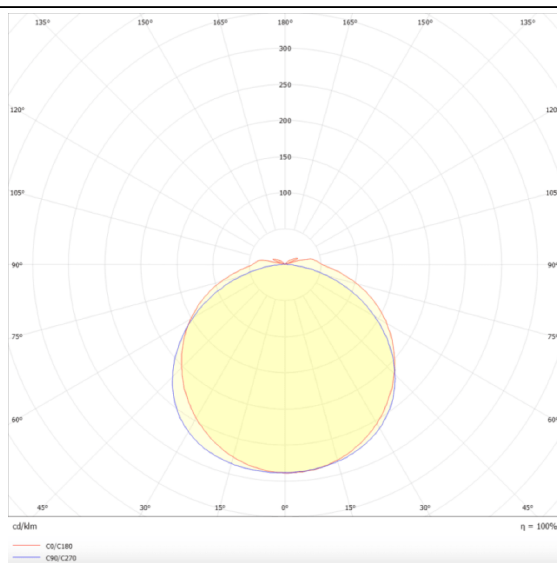

WATERPROOF

Luminaria industrial Lavov de la familia WATERPROOF con una potencia de 48W y una optica 120 grados.CCT 4000K. Con un flujo luminoso total de 6720Lm y una eficacia luminosa de 140lm/W. Fabricado en Cuerpo de PC y cubierta de policarbonato estabilizado al UV diseñado para máxima eficiencia lumínica y acabado en color Gris. Driver ON-OFF. Grado de protección IP65 e IK08.

Dimensions

Product dimensions (mm) **1200x99x72**

Esquema

Curva fotométrica

| | |
|-------------------------|------------------------|
| Código artículo | 86.I007.4401.03 |
| Tipo de producto | Indoor |
| Categoría | Industrial |
| Familia | WATERPROOF |
| Pictograms | |

| | |
|-------------------------------------|----------------------|
| Producto | |
| Potencia real (W) | 48 |
| Flujo luminoso real (lm) | 6720Lm |
| Eficacia luminosa (lm/W) | 140 |
| Ángulo de apertura | 120 |
| Tiempo de vida | 50000h L70B50 |
| IP | 65 |
| Color | Gris |
| Driver incluido | Si |
| Equipo | ON-OFF |
| Fuente de luz | LED |
| Tipo de LED | SMD |
| Temperatura de color (K) | 4000 |
| Consistencia de color (SDCM) | SDCM3 |
| CRI | 80 |
| IK | 08 |