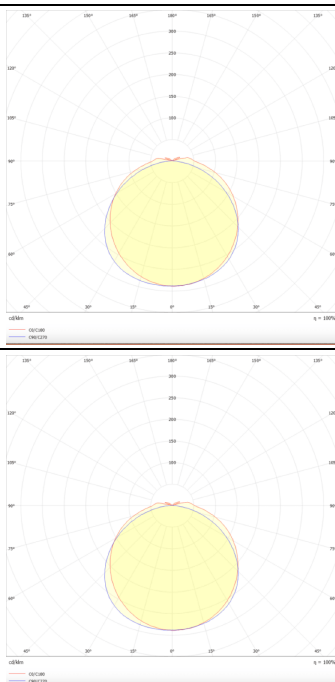

WATERPROOF

Luminaria industrial Lavov de la familia WATERPROOF con una potencia de 48W y una optica 120 grados.CCT 4000K. Con un flujo luminoso total de 6720Llm y una eficacia luminosa de 140lm/W. Fabricado en Cuerpo de PC y cubierta de policarbonato estabilizado al UV diseñado para máxima eficiencia lumínica y acabado en color Gris. Driver ON-OFF. Grado de protección IP65 e IK08.

Código artículo 86.1007.4401.03

Tipo de producto Indoor

Categoría Industrial

Familia WATERPROOF

Pictograms

Dimensions

Product dimensions (mm) 1200x99x72

Esquema

Curva fotométrica

Producto

Potencia real (W) 48

Flujo luminoso real (lm) 6720Lm

Eficacia luminosa (lm/W) 140

Ángulo de apertura 120

Life time (h) 50000h L70B50

IP 65