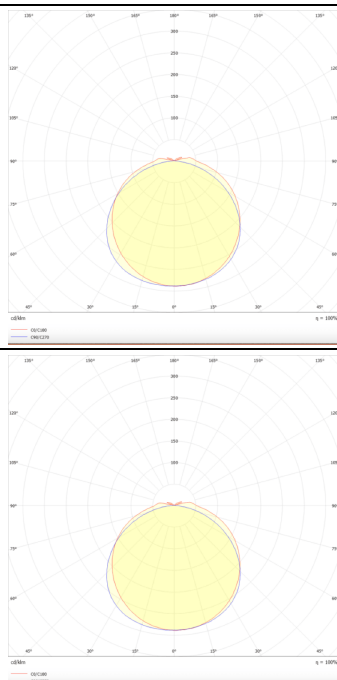

WATERPROOF

Luminaria industrial Lavov de la familia WATERPROOF con una potencia de 48W y una optica 120 grados.CCT 4000K. Con un flujo luminoso total de 6720Llm y una eficacia luminosa de 140lm/W. Fabricado en Cuerpo de PC y cubierta de policarbonato estabilizado al UV diseñado para máxima eficiencia lumínica y acabado en color Gris. Driver ON-OFF. Grado de protección IP65 e IK08.

Código artículo 86.I007.4401.03

Tipo de producto Indoor

Categoría Industrial

Familia WATERPROOF

Subfamilia WATERPROOF

Pictograms

Dimensions

Product dimensions (mm) 1200x99x72

Esquema

Curva fotométrica

Producto

Potencia real (W) 48

Flujo luminoso real (lm) 6720Lm

Eficacia luminosa (lm/W) 140

Ángulo de apertura 120

Life time (h) 50000h L70B50