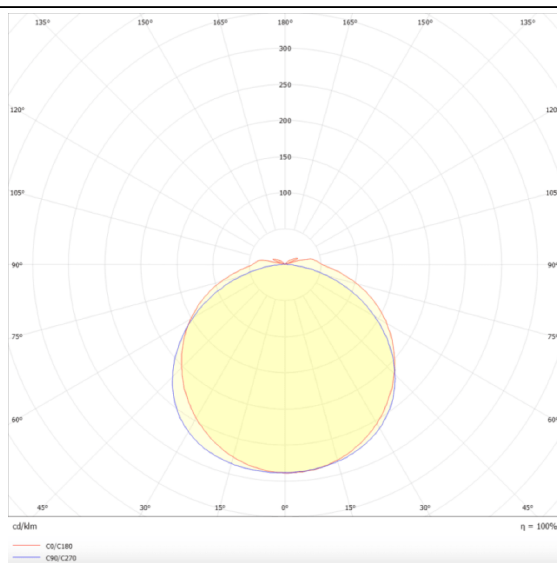

WATERPROOF

Luminaria industrial Lavov de la familia WATERPROOF con una potencia de 48W y una optica 120 grados.CCT 4000K. Con un flujo luminoso total de 6720Lm y una eficacia luminosa de 140lm/W. Fabricado en Cuerpo de PC y cubierta de policarbonato estabilizado al UV diseñado para máxima eficiencia lumínica y acabado en color Gris. Driver ON-OFF. Grado de protección IP65 e IK08.

Dimensions

Product dimensions (mm) **1200x99x72**

Esquema

Curva fotométrica

Código artículo	86.I007.4401.03
Tipo de producto	Indoor
Categoría	Industrial
Familia	WATERPROOF
Subfamilia	WATERPROOF
Pictograms	

Producto	
Potencia real (W)	48
Flujo luminoso real (lm)	6720Lm
Eficacia luminosa (lm/W)	140
Ángulo de apertura	120
Tiempo de vida	50000h L70B50
IP	65
Color	Gris
Driver incluido	Si
Equipo	ON-OFF
Fuente de luz	LED
Tipo de LED	SMD
Temperatura de color (K)	4000
Consistencia de color (SDCM)	SDCM3
CRI	80
IK	08