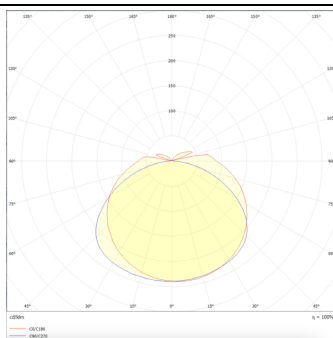

## WATERPROOF

Luminaria industrial Lavov de la familia WATERPROOF con una potencia de 30W y una optica 120 grados.CCT 4000K. Con un flujo luminoso total de 4200Lm y una eficacia luminosa de 140lm/W. Fabricado en Cuerpo de PC y cubierta de policarbonato estabilizado al UV diseñado para máxima eficiencia lumínica y acabado en color Gris. Driver ON-OFF. Grado de protección IP65 e IK08.

## Dimensions

**Product dimensions (mm)** 1500x69x72

## Esquema

## Curva fotométrica