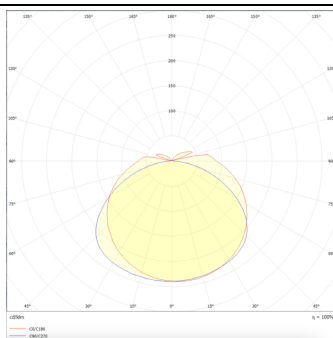

WATERPROOF

Luminaria industrial Lavov de la familia WATERPROOF con una potencia de 30W y una optica 120 grados.CCT 4000K. Con un flujo luminoso total de 4200Lm y una eficacia luminosa de 140lm/W. Fabricado en Cuerpo de PC y cubierta de policarbonato estabilizado al UV diseñado para máxima eficiencia lumínica y acabado en color Gris. Driver ON-OFF. Grado de protección IP65 e IK08.

Código artículo 86.I007.5401.03

Tipo de producto Indoor

Categoría Industrial

Familia WATERPROOF

Pictograms

Dimensions

Product dimensions (mm) 1500x69x72

Esquema

Curva fotométrica

Producto

Potencia real (W) 30

Flujo luminoso real (lm) 4200Lm

Eficacia luminosa (lm/W) 140

Ángulo de apertura 120

Life time (h) 50000h L70B50

IP 65