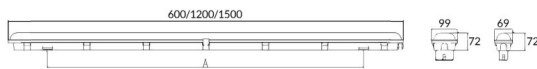

WATERPROOF

Luminaria industrial Lavov de la familia WATERPROOF con una potencia de 30W y una optica 120 grados.CCT 4000K. Con un flujo luminosos total de 4200Llm y una eficacia luminosa de 140lm/W. Fabricado en Cuerpo de PC y cubierta de policarbonato estabilizado al UV diseñado para máxima eficiencia lumínica y acabado en color Gris. Driver ON-OFF. Grado de protección IP65 e IK08.

Dimensions

Product dimensions (mm) **1500x69x72**

Esquema

Curva fotométrica

Código artículo	86.I007.5401.03
Tipo de producto	Indoor
Categoría	Industrial
Familia	WATERPROOF
Pictograms	

Producto	
Potencia real (W)	30
Flujo luminoso real (lm)	4200Lm
Eficacia luminosa (lm/W)	140
Ángulo de apertura	120
Tiempo de vida	50000h L70B50
IP	65
Color	Gris
Driver incluido	Si
Equipo	ON-OFF
Fuente de luz	LED
Tipo de LED	SMD
Temperatura de color (K)	4000
Consistencia de color (SDCM)	SDCM3
CRI	80
IK	08