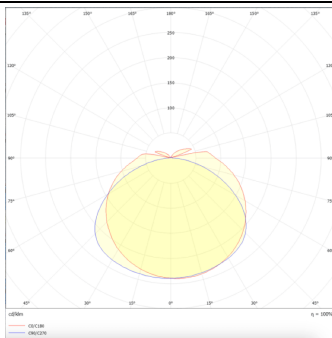

WATERPROOF

Luminaria industrial Lavov de la familia WATERPROOF con una potencia de 30W y una optica 120 grados.CCT 4000K. Con un flujo luminoso total de 4200Llm y una eficacia luminosa de 140lm/W. Fabricado en Cuerpo de PC y cubierta de policarbonato estabilizado al UV diseñado para máxima eficiencia lumínica y acabado en color Gris. Driver ON-OFF. Grado de protección IP65 e IK08.

Dimensions

Product dimensions (mm) 1500x69x72

Esquema

Curva fotométrica

Código artículo 86.I007.5401.03

Tipo de producto Indoor

Categoría Industrial

Familia WATERPROOF

Pictograms

Producto

Potencia real (W) 30

Flujo luminoso real (lm) 4200Lm

Eficacia luminosa (lm/W) 140

Ángulo de apertura 120

Life time (h) 50000h L70B50

IP 65

Color Gris

Driver incluido Si

Equipo ON-OFF

Light source LED

Temperatura de color (K) 4000

Consistencia de color (SDCM) SDCM<3

CRI 80

IK 08