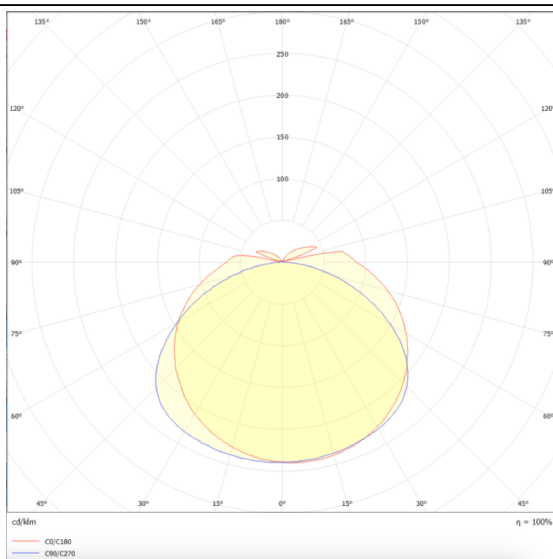

WATERPROOF

Luminaria industrial Lavov de la familia WATERPROOF con una potencia de 30W y una optica 120 grados.CCT 4000K. Con un flujo luminosos total de 4200Llm y una eficacia luminosa de 140lm/W. Fabricado en Cuerpo de PC y cubierta de policarbonato estabilizado al UV diseñado para máxima eficiencia lumínica y acabado en color Gris. Driver ON-OFF. Grado de protección IP65 e IK08.

Dimensions

Product dimensions (mm) **1500x69x72**

Esquema

Curva fotométrica

Código artículo	86.I007.5401.03
Tipo de producto	Indoor
Categoría	Industrial
Familia	WATERPROOF
Pictograms	

Producto	
Potencia real (W)	30
Flujo luminoso real (lm)	4200Lm
Eficacia luminosa (lm/W)	140
Ángulo de apertura	120
Tiempo de vida	50000h L70B50
IP	65
Color	Gris
Driver incluido	Si
Equipo	ON-OFF
Fuente de luz	LED
Tipo de LED	SMD
Temperatura de color (K)	4000
Consistencia de color (SDCM)	SDCM3
CRI	80
IK	08