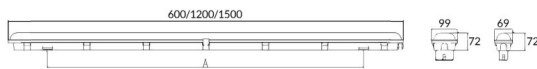

WATERPROOF

Luminaria industrial Lavov de la familia WATERPROOF con una potencia de 30W y una optica 120 grados.CCT 4000K. Con un flujo luminosos total de 4200Llm y una eficacia luminosa de 140lm/W. Fabricado en Cuerpo de PC y cubierta de policarbonato estabilizado al UV diseñado para máxima eficiencia lumínica y acabado en color Gris. Driver ON-OFF. Grado de protección IP65 e IK08.

Dimensions

Product dimensions (mm) 1500x69x72

Esquema

Curva fotométrica

Código artículo	86.I007.5401.03
Tipo de producto	Indoor
Categoría	Industrial
Familia	WATERPROOF
Subfamilia	WATERPROOF
Pictograms	

Producto	
Potencia real (W)	30
Flujo luminoso real (lm)	4200Lm
Eficacia luminosa (lm/W)	140
Ángulo de apertura	120
Tiempo de vida	50000h L70B50
IP	65
Color	Gris
Driver incluido	Si
Equipo	ON-OFF
Fuente de luz	LED
Tipo de LED	SMD
Temperatura de color (K)	4000
Consistencia de color (SDCM)	SDCM3
CRI	80
IK	08