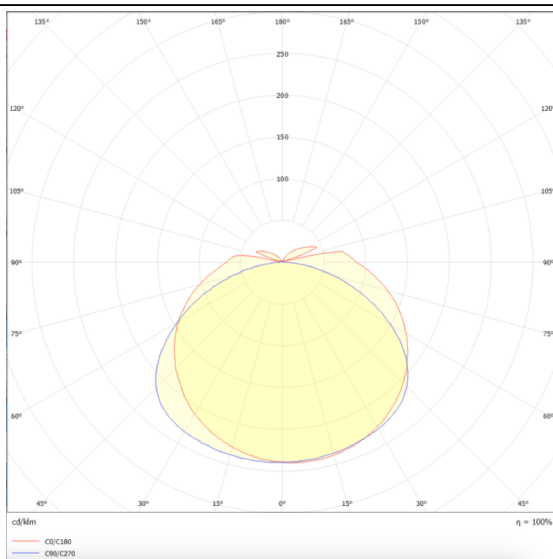

WATERPROOF

Luminaria industrial Lavov de la familia WATERPROOF con una potencia de 30W y una optica 120 grados.CCT 4000K. Con un flujo luminosos total de 4200Llm y una eficacia luminosa de 140lm/W. Fabricado en Cuerpo de PC y cubierta de policarbonato estabilizado al UV diseñado para máxima eficiencia lumínica y acabado en color Gris. Driver ON-OFF. Grado de protección IP65 e IK08.

Dimensions

Product dimensions (mm) 1500x69x72

Esquema

Curva fotométrica

Código artículo	86.I007.5401.03
Tipo de producto	Indoor
Categoría	Industrial
Familia	WATERPROOF
Subfamilia	WATERPROOF
Pictograms	

Producto	
Potencia real (W)	30
Flujo luminoso real (lm)	4200Lm
Eficacia luminosa (lm/W)	140
Ángulo de apertura	120
Tiempo de vida	50000h L70B50
IP	65
Color	Gris
Driver incluido	Si
Equipo	ON-OFF
Fuente de luz	LED
Tipo de LED	SMD
Temperatura de color (K)	4000
Consistencia de color (SDCM)	SDCM3
CRI	80
IK	08