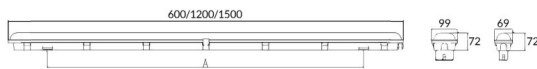

WATERPROOF

Luminaria industrial Lavov de la familia WATERPROOF con una potencia de 60W y una optica 120 grados.CCT 4000K. Con un flujo luminoso total de 8400Lm y una eficacia luminosa de 140lm/W. Fabricado en Cuerpo de PC y cubierta de policarbonato estabilizado al UV diseñado para máxima eficiencia lumínica y acabado en color Gris. Driver ON-OFF. Grado de protección IP65 e IK08.

Dimensions

Product dimensions (mm) **1500x99x72**

Esquema

Curva fotométrica

Código artículo	86.I007.6401.03
Tipo de producto	Indoor
Categoría	Industrial
Familia	WATERPROOF
Pictograms	

Producto	
Potencia real (W)	60
Flujo luminoso real (lm)	8400Lm
Eficacia luminosa (lm/W)	140
Ángulo de apertura	120
Tiempo de vida	50000h L70B50
IP	65
Color	Gris
Driver incluido	Si
Equipo	ON-OFF
Fuente de luz	LED
Tipo de LED	SMD
Temperatura de color (K)	4000
Consistencia de color (SDCM)	SDCM3
CRI	80
IK	08