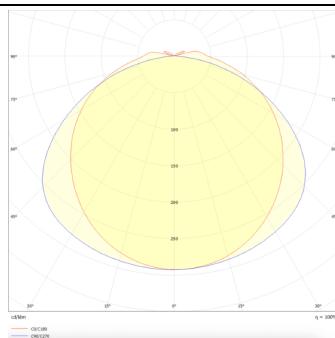

Código artículo 86.I007.6401.03

Tipo de producto Indoor

Categoría Industrial

Familia WATERPROOF

Pictograms

Dimensions

Product dimensions (mm) 1500x99x72

Esquema

Curva fotométrica

Producto

Potencia real (W) 60

Flujo luminoso real (lm) 8400Lm

Eficacia luminosa (lm/W) 140

Ángulo de apertura 120

Life time (h) 50000h L70B50

IP 65