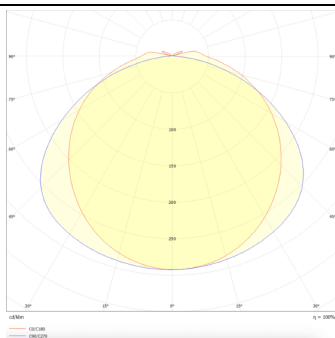

WATERPROOF

Luminaria industrial Lavov de la familia WATERPROOF con una potencia de 60W y una optica 120 grados.CCT 4000K. Con un flujo luminoso total de 8400Llm y una eficacia luminosa de 140lm/W. Fabricado en Cuerpo de PC y cubierta de policarbonato estabilizado al UV diseñado para máxima eficiencia lumínica y acabado en color Gris. Driver ON-OFF. Grado de protección IP65 e IK08.

Dimensions

Product dimensions (mm) 1500x99x72

Esquema

Curva fotométrica

Código artículo 86.I007.6401.03

Tipo de producto Indoor

Categoría Industrial

Familia WATERPROOF

Pictograms

Producto

Potencia real (W) 60

Flujo luminoso real (lm) 8400Lm

Eficacia luminosa (lm/W) 140

Ángulo de apertura 120

Life time (h) 50000h L70B50

IP 65