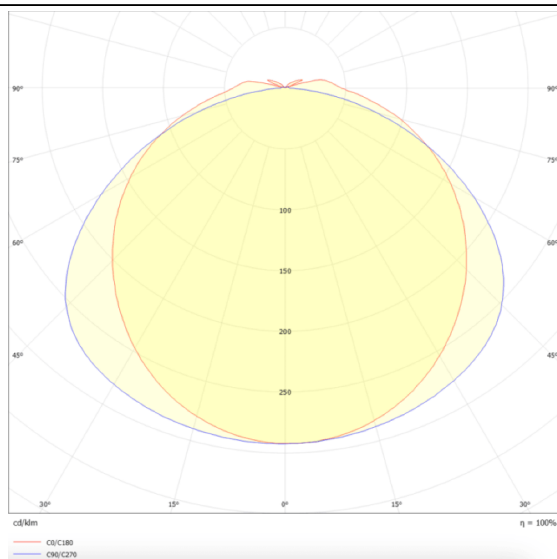

WATERPROOF

Luminaria industrial Lavov de la familia WATERPROOF con una potencia de 60W y una optica 120 grados.CCT 4000K. Con un flujo luminoso total de 8400Lm y una eficacia luminosa de 140lm/W. Fabricado en Cuerpo de PC y cubierta de policarbonato estabilizado al UV diseñado para máxima eficiencia lumínica y acabado en color Gris. Driver ON-OFF. Grado de protección IP65 e IK08.

Dimensions

Product dimensions (mm) **1500x99x72**

Esquema

Curva fotométrica

Código artículo	86.I007.6401.03
Tipo de producto	Indoor
Categoría	Industrial
Familia	WATERPROOF
Pictograms	

Producto	
Potencia real (W)	60
Flujo luminoso real (lm)	8400Lm
Eficacia luminosa (lm/W)	140
Ángulo de apertura	120
Tiempo de vida	50000h L70B50
IP	65
Color	Gris
Driver incluido	Si
Equipo	ON-OFF
Fuente de luz	LED
Tipo de LED	SMD
Temperatura de color (K)	4000
Consistencia de color (SDCM)	SDCM3
CRI	80
IK	08