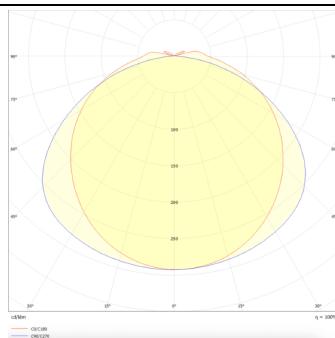

Código artículo 86.I007.6401.03

Tipo de producto Outdoor

Categoría Industrial

Familia WATERPROOF

Pictograms

Dimensions

Product dimensions (mm) 1500x99x72

Esquema

Curva fotométrica

Producto

Potencia real (W) 60

Flujo luminoso real (lm) 8400Lm

Eficacia luminosa (lm/W) 140

Ángulo de apertura 120

Life time (h) 50000h L70B50

IP 65