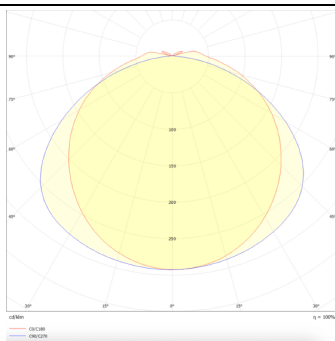

WATERPROOF

Luminaria industrial Lavov de la familia WATERPROOF con una potencia de 60W y una optica 120 grados.CCT 4000K. Con un flujo luminoso total de 8400Llm y una eficacia luminosa de 140lm/W. Fabricado en Cuerpo de PC y cubierta de policarbonato estabilizado al UV diseñado para máxima eficiencia lumínica y acabado en color Gris. Driver ON-OFF. Grado de protección IP65 e IK08.

Dimensions

Product dimensions (mm) 1500x99x72

Esquema

Curva fotométrica

Código artículo 86.I007.6401.03

Tipo de producto Indoor

Categoría Industrial

Familia WATERPROOF