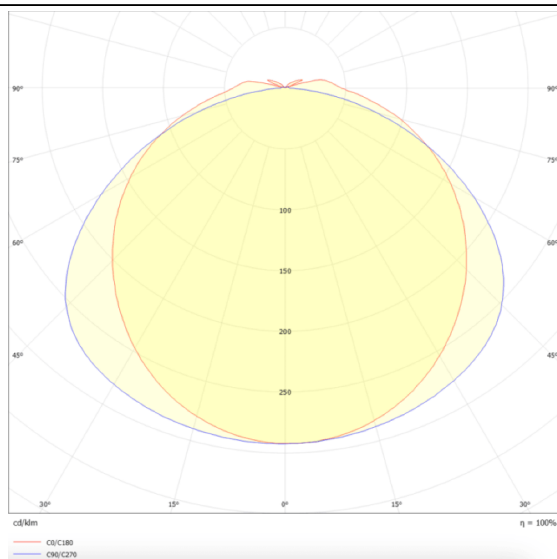

WATERPROOF

Luminaria industrial Lavov de la familia WATERPROOF con una potencia de 60W y una optica 120 grados.CCT 4000K. Con un flujo luminosos total de 8400Llm y una eficacia luminosa de 140lm/W. Fabricado en Cuerpo de PC y cubierta de policarbonato estabilizado al UV diseñado para máxima eficiencia lumínica y acabado en color Gris. Driver ON-OFF. Grado de protección IP65 e IK08.

Dimensions

Product dimensions (mm) **1500x99x72**

Esquema

Curva fotométrica

Código artículo	86.I007.6401.03
Tipo de producto	Indoor
Categoría	Industrial
Familia	WATERPROOF
Subfamilia	WATERPROOF
Pictograms	

Producto	
Potencia real (W)	60
Flujo luminoso real (lm)	8400Lm
Eficacia luminosa (lm/W)	140
Ángulo de apertura	120
Tiempo de vida	50000h L70B50
IP	65
Color	Gris
Driver incluido	Si
Equipo	ON-OFF
Fuente de luz	LED
Tipo de LED	SMD
Temperatura de color (K)	4000
Consistencia de color (SDCM)	SDCM3
CRI	80
IK	08