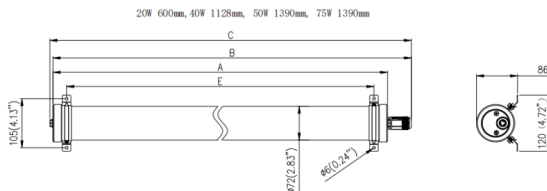

### TUBEPROOF

Luminaria industrial Lavov de la familia TUBEPROOF, con una potencia de 20W y un ángulo de haz de 120°. Acabado en color Blanco. Dimensiones 120x86x600mm. Con un flujo luminoso total de 3300lm y una eficacia luminosa de 165lm/W. CCT 4000. Driver ON-OFF. Fabricado en Cuerpo de PC. IP66 .IK10

### Dimensions

Product dimensions (mm) **120x86x600mm**

### Curva fotométrica

<b>Código artículo</b>	<b>86.I008.1401.01</b>
<b>Tipo de producto</b>	<b>Indoor</b>
<b>Categoría</b>	<b>Industrial</b>
<b>Familia</b>	<b>TUBEPROOF</b>
<b>Subfamilia</b>	<b>TUBEPROOF</b>
<b>Pictograms</b>	