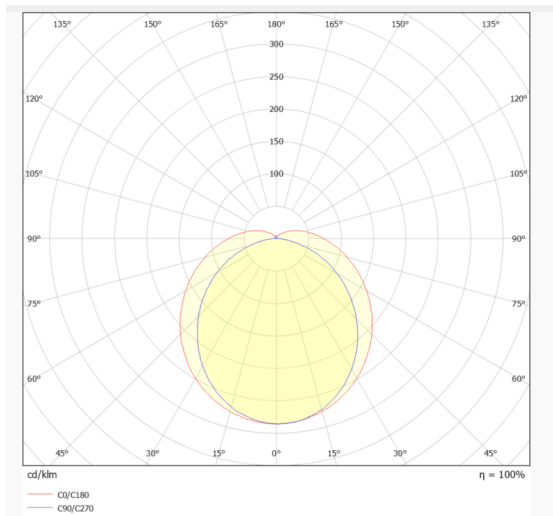

Curva fotométrica

Código artículo	86.I008.1401.01
Tipo de producto	Indoor
Categoría	Industrial
Familia	TUBEPROOF
Subfamilia	TUBEPROOF
Pictograms	

Producto	
Potencia real (W)	20
Flujo luminoso real (lm)	3300
Eficacia luminosa (lm/W)	165
Ángulo de apertura	120°
Tiempo de vida	60,000hrs-L90B50
IP	66
Color	Blanco
Driver incluido	Si
Equipo	ON-OFF
Fuente de luz	LED
Tipo de LED	SMD
Temperatura de color (K)	4000
Consistencia de color (SDCM)	SDCM3
CRI	80
IK	IK10