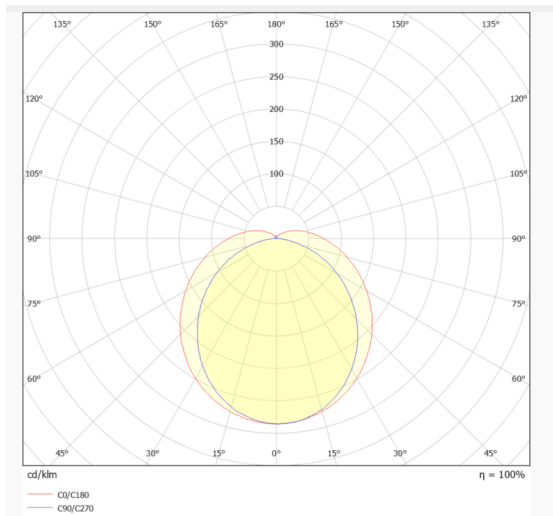

TUBEPROOF

Luminaria industrial Lavov de la familia TUBEPROOF, con una potencia de 20W y un ángulo de haz de 120°. Acabado en color Blanco. Dimensiones 120x86x600mm. Con un flujo luminoso total de 3300lm y una eficacia luminosa de 165lm/W. CCT 4000. Driver DALI. Fabricado en Cuerpo de PC. IP66 .IK10

Dimensions

Product dimensions (mm) **120x86x600mm**

Esquema

Curva fotométrica

Código artículo	86.I008.1403.01
Tipo de producto	Indoor
Categoría	Industrial
Familia	TUBEPROOF
Subfamilia	TUBEPROOF
Pictograms	

Producto	
Potencia real (W)	20
Flujo luminoso real (lm)	3300
Eficacia luminosa (lm/W)	165
Ángulo de apertura	120°
Tiempo de vida	60,000hrs-L90B50
IP	66
Color	Blanco
Driver incluido	Si
Equipo	DALI
Fuente de luz	LED
Tipo de LED	SMD
Temperatura de color (K)	4000
Consistencia de color (SDCM)	SDCM3
CRI	80
IK	IK10