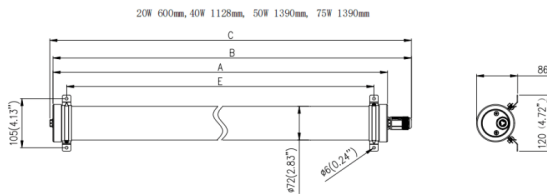

TUBEPROOF

Luminaria industrial Lavov de la familia TUBEPROOF, con una potencia de 20W y un ángulo de haz de 120°. Acabado en color Blanco. Dimensiones 120x86x600mm. Con un flujo luminoso total de 3300lm y una eficacia luminosa de 165lm/W. CCT 4000. Driver DALI. Fabricado en Cuerpo de PC. IP66 .IK10

Dimensions

Product dimensions (mm) **120x86x600mm**

Esquema

Curva fotométrica

Código artículo	86.I008.1403.01
Tipo de producto	Indoor
Categoría	Industrial
Familia	TUBEPROOF
Subfamilia	TUBEPROOF
Pictograms	

Producto	
Potencia real (W)	20
Flujo luminoso real (lm)	3300
Eficacia luminosa (lm/W)	165
Ángulo de apertura	120°
Tiempo de vida	60,000hrs-L90B50
IP	66
Color	Blanco
Driver incluido	Si
Equipo	DALI
Fuente de luz	LED
Tipo de LED	SMD
Temperatura de color (K)	4000
Consistencia de color (SDCM)	SDCM3
CRI	80
IK	IK10