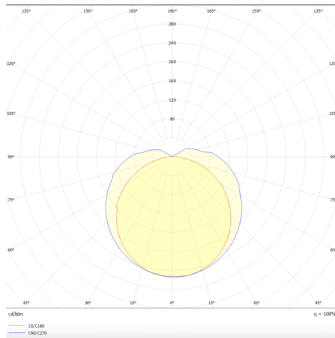

### TUBEPROOF

Luminaria industrial Lavov de la familia TUBEPROOF con una potencia de 22W y óptica asimétrica de 30\*80°, con flujo luminoso real de 3300lm/m y una eficiencia de 150lm/W fabricado en de color ,con flujo luminoso real de 3300lm/m y una eficiencia de 150lm/W fabricado en de color Blanco y driver DALI

### Esquema

### Curva fotométrica

### Producto

**Potencia real (W)** 22

**Flujo luminoso real (lm)** 3300

**Eficacia luminosa (lm/W)** 150

**Ángulo de apertura** 130

**Life time (h)** 50000h L80B10

**IP** 69

**Color** Blanco