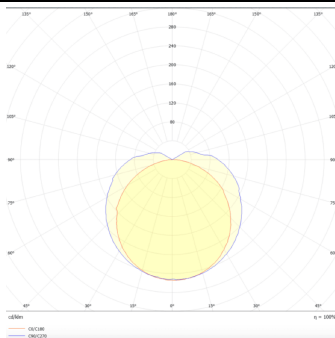

TUBEPROOF

Luminaria industrial Lavov de la familia TUBEPROOF con una potencia de 22W y óptica asimétrica de 30*80°, con flujo luminoso real de 3300lm/m y una eficiencia de 150lm/W fabricado en de color ,con flujo luminoso real de 3300lm/m y una eficiencia de 150lm/W fabricado en de color Blanco y driver DALI

Producto

Potencia real (W) 22

Flujo luminoso real (lm) 3300

Eficacia luminosa (lm/W) 150

Ángulo de apertura 130

Life time (h) 50000h L80B10

IP 69

Color Blanco