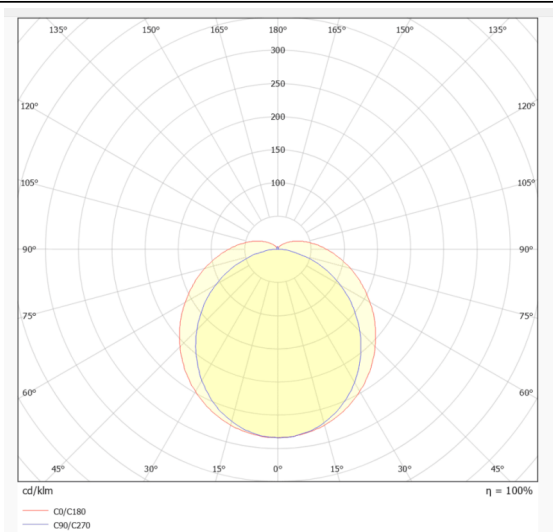

Curva fotométrica

Código artículo	86.I008.2401.01
Tipo de producto	Indoor
Categoría	Industrial
Familia	TUBEPROOF
Subfamilia	TUBEPROOF
Pictograms	

Producto	
Potencia real (W)	40
Flujo luminoso real (lm)	6600
Eficacia luminosa (lm/W)	165
Ángulo de apertura	120°
Tiempo de vida	60,000hrs-L90B50
IP	66
Color	Blanco
Driver incluido	Si
Equipo	ON-OFF
Fuente de luz	LED
Tipo de LED	SMD
Temperatura de color (K)	4000
Consistencia de color (SDCM)	SDCM3
CRI	80
IK	IK10