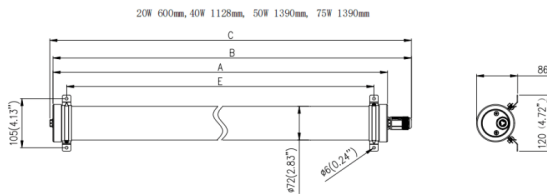

### TUBEPROOF

Luminaria industrial Lavov de la familia TUBEPROOF, con una potencia de 40W y un ángulo de haz de 120°. Acabado en color Blanco. Dimensiones 120x86x1128mm. Con un flujo luminoso total de 6600lm y una eficacia luminosa de 165lm/W. CCT 4000. Driver ON-OFF. Fabricado en Cuerpo de PC. IP66 .IK10

### Dimensions

Product dimensions (mm) **120x86x1128mm**

### Curva fotométrica

<b>Código artículo</b>	<b>86.I008.2401.01</b>
<b>Tipo de producto</b>	<b>Indoor</b>
<b>Categoría</b>	<b>Industrial</b>
<b>Familia</b>	<b>TUBEPROOF</b>
<b>Subfamilia</b>	<b>TUBEPROOF</b>
<b>Pictograms</b>	