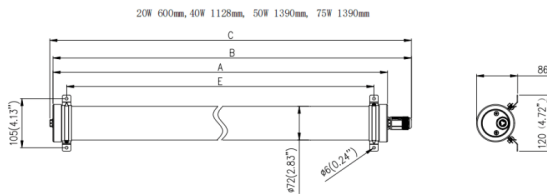

TUBEPROOF

Luminaria industrial Lavov de la familia TUBEPROOF, con una potencia de 40W y un ángulo de haz de 120°. Acabado en color Blanco. Dimensiones 120x86x1128mm. Con un flujo luminoso total de 6600lm y una eficacia luminosa de 165lm/W. CCT 4000. Driver DALI. Fabricado en Cuerpo de PC. IP66 .IK10

Dimensions

Product dimensions (mm) **120x86x1128mm**

Esquema

Curva fotométrica

Código artículo	86.I008.2403.01
Tipo de producto	Indoor
Categoría	Industrial
Familia	TUBEPROOF
Subfamilia	TUBEPROOF
Pictograms	

Producto	
Potencia real (W)	40
Flujo luminoso real (lm)	6600
Eficacia luminosa (lm/W)	165
Ángulo de apertura	120°
Tiempo de vida	60,000hrs-L90B50
IP	66
Color	Blanco
Driver incluido	Si
Equipo	DALI
Fuente de luz	LED
Tipo de LED	SMD
Temperatura de color (K)	4000
Consistencia de color (SDCM)	SDCM3
CRI	80
IK	IK10