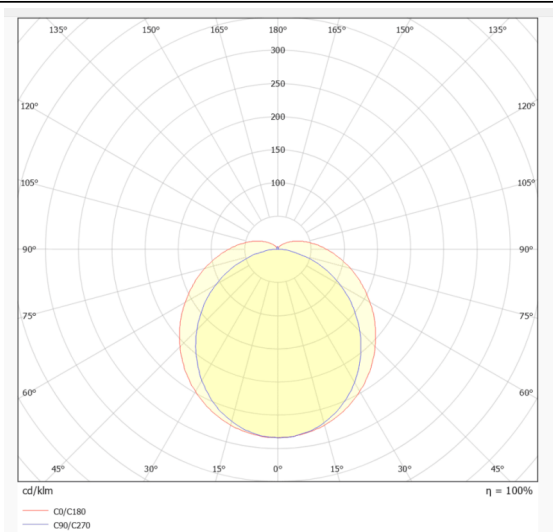

TUBEPROOF

Luminaria industrial Lavov de la familia TUBEPROOF, con una potencia de 40W y un ángulo de haz de 120°. Acabado en color Blanco. Dimensiones 120x86x1128mm. Con un flujo luminoso total de 6600lm y una eficacia luminosa de 165lm/W. CCT 4000. Driver DALI. Fabricado en Cuerpo de PC. IP66 .IK10

Dimensions

Product dimensions (mm) **120x86x1128mm**

Esquema

Curva fotométrica

Código artículo	86.I008.2403.01
Tipo de producto	Indoor
Categoría	Industrial
Familia	TUBEPROOF
Subfamilia	TUBEPROOF
Pictograms	

Producto	
Potencia real (W)	40
Flujo luminoso real (lm)	6600
Eficacia luminosa (lm/W)	165
Ángulo de apertura	120°
Tiempo de vida	60,000hrs-L90B50
IP	66
Color	Blanco
Driver incluido	Si
Equipo	DALI
Fuente de luz	LED
Tipo de LED	SMD
Temperatura de color (K)	4000
Consistencia de color (SDCM)	SDCM3
CRI	80
IK	IK10