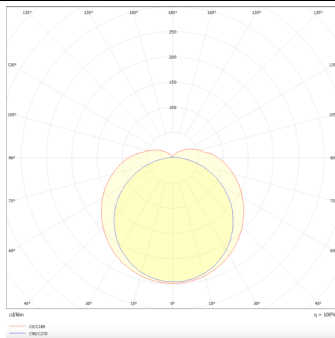

TUBEPROOF

Luminaria industrial Lavov de la familia TUBEPROOF con una potencia de 45W y óptica asimétrica de 30*80°, con flujo luminoso real de 6000lm/m y una eficiencia de 133lm/W fabricado en de color ,con flujo luminoso real de 6000lm/m y una eficiencia de 133lm/W fabricado en de color Blanco y driver DALI

Producto

Potencia real (W) 45

Flujo luminoso real (lm) 6000

Eficacia luminosa (lm/W) 133

Ángulo de apertura 130

Life time (h) 50000h L80B10

IP 69

Color Blanco