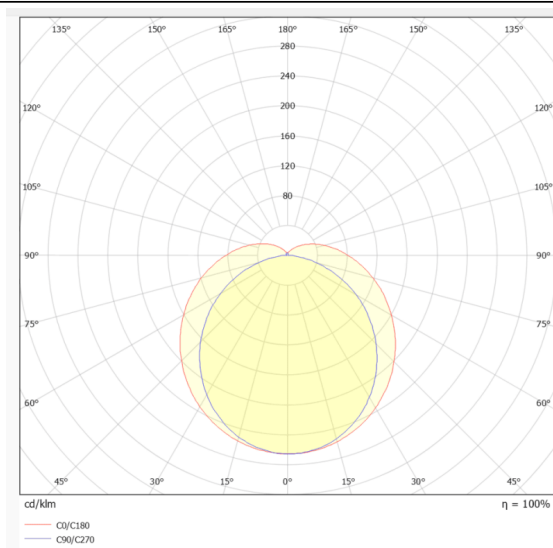

Curva fotométrica

Código artículo	86.I008.4401.01
Tipo de producto	Indoor
Categoría	Industrial
Familia	TUBEPROOF
Subfamilia	TUBEPROOF
Pictograms	

Producto	
Potencia real (W)	75
Flujo luminoso real (lm)	12375
Eficacia luminosa (lm/W)	165
Ángulo de apertura	120°
Tiempo de vida	60,000hrs-L90B50
IP	66
Color	Blanco
Driver incluido	Si
Equipo	ON-OFF
Fuente de luz	LED
Tipo de LED	SMD
Temperatura de color (K)	4000
Consistencia de color (SDCM)	SDCM3
CRI	80
IK	IK10