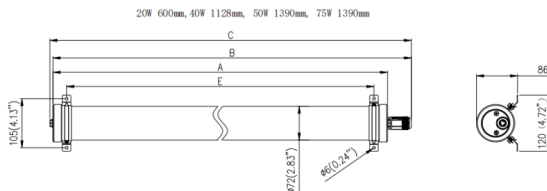

### TUBEPROOF

Luminaria industrial Lavov de la familia TUBEPROOF, con una potencia de 75W y un ángulo de haz de 120°. Acabado en color Blanco. Dimensiones 120x86x1390mm. Con un flujo luminoso total de 12375lm y una eficacia luminosa de 165lm/W. CCT 4000. Driver ON-OFF. Fabricado en Cuerpo de PC. IP66 .IK10

### Dimensions

Product dimensions (mm) **120x86x1390mm**

### Curva fotométrica

<b>Código artículo</b>	<b>86.I008.4401.01</b>
<b>Tipo de producto</b>	<b>Indoor</b>
<b>Categoría</b>	<b>Industrial</b>
<b>Familia</b>	<b>TUBEPROOF</b>
<b>Subfamilia</b>	<b>TUBEPROOF</b>
<b>Pictograms</b>	