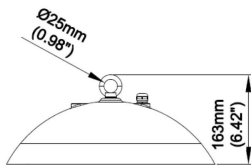

Familia	CLEAN
----------------	--------------

Pictograms	    
	   

Dimensions

Product dimensions (mm)	Ø380X163 mm
--------------------------------	--------------------

Esquema

Producto

Potencia real (W)	100
--------------------------	------------

Flujo luminoso real (lm)	14000
---------------------------------	--------------

Eficacia luminosa (lm/W)	140
---------------------------------	------------

Ángulo de apertura	60
---------------------------	-----------