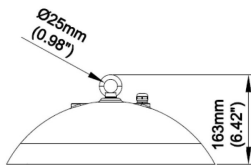

Código artículo 86.I015.1333.03

Tipo de producto Outdoor

Categoría Industrial

Familia CLEAN

Pictograms

Dimensions

Product dimensions (mm) Ø380X163 mm

Esquema

Producto

Potencia real (W) 100

Flujo luminoso real (lm) 14000

Eficacia luminosa (lm/W) 140

Ángulo de apertura 120

Life time (h) 50000h L80B10

IP IP20

Electrical class insulation Clase I