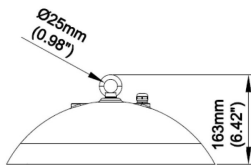

Familia	CLEAN
----------------	--------------

Pictograms	    
	  

Dimensions

Product dimensions (mm)	Ø380X163 mm
--------------------------------	--------------------

Esquema

Producto

Potencia real (W)	120
--------------------------	------------

Flujo luminoso real (lm)	16800
---------------------------------	--------------

Eficacia luminosa (lm/W)	140
---------------------------------	------------

Ángulo de apertura	60
---------------------------	-----------