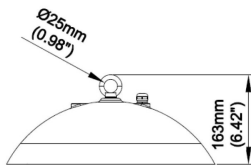

Familia	CLEAN
----------------	--------------

Pictograms

Dimensions

Product dimensions (mm) **Ø380X163 mm**

Esquema

Producto

Potencia real (W)	120
--------------------------	------------

Flujo luminoso real (lm)	16800
---------------------------------	--------------