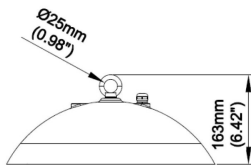

### Dimensions

**Product dimensions (mm)** Ø380X163 mm

### Producto

**Potencia real (W)** 120

**Flujo luminoso real (lm)** 16800

**Eficacia luminosa (lm/W)** 140

**Ángulo de apertura** 60

**Life time (h)** 50000h L80B10

**IP** IP20

**Electrical class insulation** Clase I