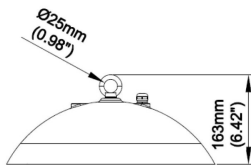

Código artículo 86.I015.2313.03

Tipo de producto Indoor

Categoría Industrial

Familia CLEAN

Pictograms

Dimensions

Product dimensions (mm) Ø380X163 mm

Esquema

Producto

Potencia real (W) 120

Flujo luminoso real (lm) 16800

Eficacia luminosa (lm/W) 140

Ángulo de apertura 60

Life time (h) 50000h L80B10

IP IP20

Electrical class insulation Clase I