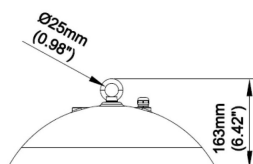

Familia	CLEAN
----------------	--------------

Pictograms	    
	  

Dimensions

Product dimensions (mm)	Ø380X163 mm
--------------------------------	--------------------

Esquema

Producto

Potencia real (W)	120
--------------------------	------------

Flujo luminoso real (lm)	16800
---------------------------------	--------------

Eficacia luminosa (lm/W)	140
---------------------------------	------------

Ángulo de apertura	90
---------------------------	-----------