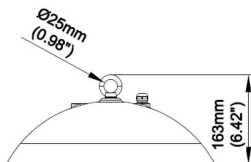

Código artículo 86.I015.2323.03

Tipo de producto Indoor

Categoría Industrial

Familia CLEAN

Pictograms

Dimensions

Product dimensions (mm) Ø380X163 mm

Esquema

Producto

Potencia real (W) 120

Flujo luminoso real (lm) 16800

Eficacia luminosa (lm/W) 140

Ángulo de apertura 90

Life time (h) 50000h L80B10

IP IP20

Electrical class insulation Clase I