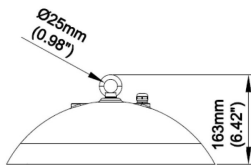

Código artículo 86.I015.2323.03

Tipo de producto Indoor

Categoría Industrial

Familia CLEAN

Pictograms

Dimensions

Product dimensions (mm) Ø380X163 mm

Esquema

Producto

Potencia real (W) 120

Flujo luminoso real (lm) 16800

Eficacia luminosa (lm/W) 140

Ángulo de apertura 90

Life time (h) 50000h L80B10

IP IP20

Electrical class insulation Clase I