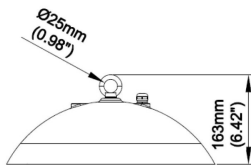

Código artículo 86.I015.2323.03

Tipo de producto Outdoor

Categoría Industrial

Familia CLEAN

Pictograms

Dimensions

Product dimensions (mm) Ø380X163 mm

Esquema

Producto

Potencia real (W) 120

Flujo luminoso real (lm) 16800

Eficacia luminosa (lm/W) 140

Ángulo de apertura 90

Life time (h) 50000h L80B10

IP IP20

Electrical class insulation Clase I