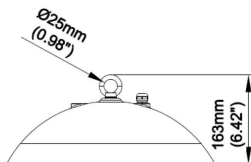

### Dimensions

**Product dimensions (mm)** Ø380X163 mm

### Producto

**Potencia real (W)** 120

**Flujo luminoso real (lm)** 16800

**Eficacia luminosa (lm/W)** 140

**Ángulo de apertura** 120

**Life time (h)** 50000h L80B10

**IP** IP20

**Electrical class insulation** Clase I