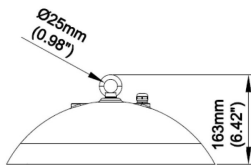

Familia	CLEAN
----------------	--------------

Pictograms	    
	  

Dimensions

Product dimensions (mm)	Ø380X163 mm
--------------------------------	--------------------

Esquema

Producto

Potencia real (W)	120
--------------------------	------------

Flujo luminoso real (lm)	16800
---------------------------------	--------------

Eficacia luminosa (lm/W)	140
---------------------------------	------------

Ángulo de apertura	120
---------------------------	------------