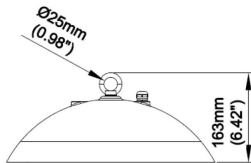

Código artículo 86.I015.2333.03

Tipo de producto Outdoor

Categoría Industrial

Familia CLEAN

Pictograms

Dimensions

Product dimensions (mm) Ø380X163 mm

Esquema

Producto

Potencia real (W) 120

Flujo luminoso real (lm) 16800

Eficacia luminosa (lm/W) 140

Ángulo de apertura 120

Life time (h) 50000h L80B10

IP IP20

Electrical class insulation Clase I