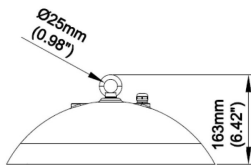

Código artículo 86.I015.2333.03

Tipo de producto Indoor

Categoría Industrial

Familia CLEAN

Pictograms

Dimensions

Product dimensions (mm) Ø380X163 mm

Esquema

Producto

Potencia real (W) 120

Flujo luminoso real (lm) 16800

Eficacia luminosa (lm/W) 140

Ángulo de apertura 120

Life time (h) 50000h L80B10

IP IP20

Electrical class insulation Clase I