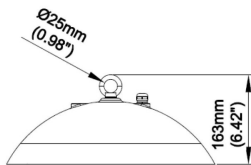

Familia	CLEAN
----------------	--------------

Pictograms	    
	  

Dimensions

Product dimensions (mm)	Ø380X163 mm
--------------------------------	--------------------

Esquema

Producto

Potencia real (W)	150
--------------------------	------------

Flujo luminoso real (lm)	21000
---------------------------------	--------------

Eficacia luminosa (lm/W)	140
---------------------------------	------------

Ángulo de apertura	60
---------------------------	-----------