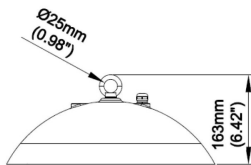

Código artículo 86.I015.3313.03

Tipo de producto Indoor

Categoría Industrial

Familia CLEAN

Pictograms

Dimensions

Product dimensions (mm) Ø380X163 mm

Esquema

Producto

Potencia real (W) 150

Flujo luminoso real (lm) 21000

Eficacia luminosa (lm/W) 140

Ángulo de apertura 60

Life time (h) 50000h L80B10

IP IP20

Electrical class insulation Clase I