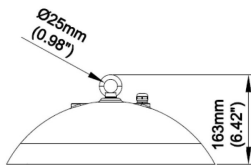

Familia	CLEAN
----------------	--------------

Pictograms

Dimensions

Product dimensions (mm) **Ø380X163 mm**

Esquema

Producto

Potencia real (W)	150
--------------------------	------------

Flujo luminoso real (lm)	21000
---------------------------------	--------------

Eficacia luminosa (lm/W)	140
---------------------------------	------------

Ángulo de apertura	90
---------------------------	-----------

Life time (h)	50000h L80B10
----------------------	----------------------