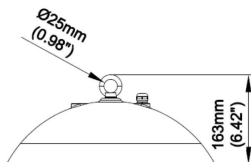

Código artículo 86.I015.3323.03

Tipo de producto Indoor

Categoría Industrial

Familia CLEAN

Pictograms

Dimensions

Product dimensions (mm) Ø380X163 mm

Esquema

Producto

Potencia real (W) 150

Flujo luminoso real (lm) 21000

Eficacia luminosa (lm/W) 140

Ángulo de apertura 90

Life time (h) 50000h L80B10

IP IP20

Electrical class insulation Clase I