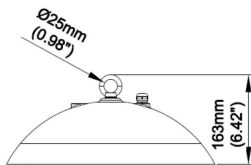

Código artículo 86.I015.3323.03

Tipo de producto Outdoor

Categoría Industrial

Familia CLEAN

Pictograms

Dimensions

Product dimensions (mm) Ø380X163 mm

Esquema

Producto

Potencia real (W) 150

Flujo luminoso real (lm) 21000

Eficacia luminosa (lm/W) 140

Ángulo de apertura 90

Life time (h) 50000h L80B10

IP IP20

Electrical class insulation Clase I