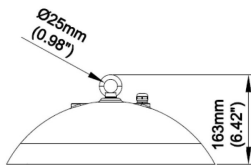

Código artículo 86.I015.3323.03

Tipo de producto Indoor

Categoría Industrial

Familia CLEAN

Pictograms

Dimensions

Product dimensions (mm) Ø380X163 mm

Esquema

Producto

Potencia real (W) 150

Flujo luminoso real (lm) 21000

Eficacia luminosa (lm/W) 140

Ángulo de apertura 90

Life time (h) 50000h L80B10

IP IP20

Electrical class insulation Clase I