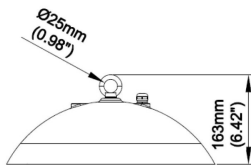

Código artículo 86.I015.3331.03

Tipo de producto Indoor

Categoría Industrial

Familia CLEAN

Pictograms

Dimensions

Product dimensions (mm) Ø380X163 mm

Esquema

Producto

Potencia real (W) 150

Flujo luminoso real (lm) 21000

Eficacia luminosa (lm/W) 140

Ángulo de apertura 120

Life time (h) 50000h L80B10

IP IP20

Electrical class insulation Clase I