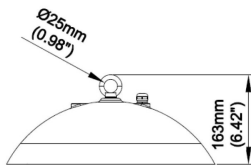

Código artículo 86.I015.3333.03

Tipo de producto Indoor

Categoría Industrial

Familia CLEAN

Pictograms

Dimensions

Product dimensions (mm) Ø380X163 mm

Esquema

Producto

Potencia real (W) 150

Flujo luminoso real (lm) 21000

Eficacia luminosa (lm/W) 140

Ángulo de apertura 120

Life time (h) 50000h L80B10

IP IP20

Electrical class insulation Clase I