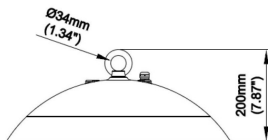

Familia	CLEAN
----------------	--------------

Pictograms

Dimensions

Product dimensions (mm) **Ø489X200 mm**

Esquema

Producto

Potencia real (W)	200
--------------------------	------------

Flujo luminoso real (lm)	28000
---------------------------------	--------------