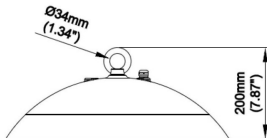

Código artículo 86.I015.4321.03

Tipo de producto Indoor

Categoría Industrial

Familia CLEAN

Pictograms

Dimensions
Product dimensions (mm) Ø489X200 mm

Esquema

Producto
Potencia real (W) 200

Flujo luminoso real (lm) 28000

Eficacia luminosa (lm/W) 140

Ángulo de apertura 90

Life time (h) 50000h L80B10

IP IP20

Electrical class insulation Clase I

Color Gris

Driver incluido Si