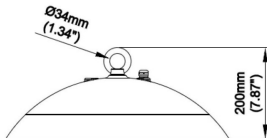

Código artículo 86.I015.4333.03

Tipo de producto Indoor

Categoría Industrial

Familia CLEAN

Pictograms

Dimensions

Product dimensions (mm) Ø489X200 mm

Esquema

Producto

Potencia real (W) 200

Flujo luminoso real (lm) 28000

Eficacia luminosa (lm/W) 140

Ángulo de apertura 120

Life time (h) 50000h L80B10

IP IP20

Electrical class insulation Clase I