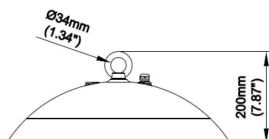

Código artículo 86.I015.4333.03

Tipo de producto Outdoor

Categoría Industrial

Familia CLEAN

Pictograms

Dimensions
Product dimensions (mm) Ø489X200 mm

Esquema

Producto
Potencia real (W) 200

Flujo luminoso real (lm) 28000

Eficacia luminosa (lm/W) 140

Ángulo de apertura 120

Life time (h) 50000h L80B10

IP IP20

Electrical class insulation Clase I

Color Gris

Driver incluido Si