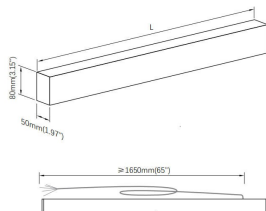

Código artículo 86.L004.1301.01

Tipo de producto Indoor

Categoría Sistemas lineales

Familia IPLINE

Subfamilia IPLINE

Pictograms

Dimensions

Product dimensions (mm) L1232mm×W50mm×H80mm

Esquema

Producto

Potencia real (W) 31

Flujo luminoso real (lm) 2769

Eficacia luminosa (lm/W) 89.5

Ángulo de apertura 107.7

Life time (h) 50000h L80B10

IP 65