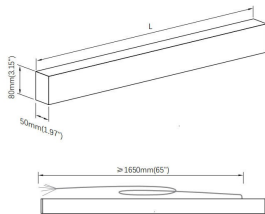

Código artículo 86.L004.1301.01

Tipo de producto Indoor

Categoría Sistemas lineales

Familia IPLINE

Subfamilia IPLINE

Pictograms

Dimensions

Product dimensions (mm) L1232mm×W50mm×H80mm

Esquema

Producto

Potencia real (W) 31

Flujo luminoso real (lm) 2769

Eficacia luminosa (lm/W) 89.5

Ángulo de apertura 107.7

Life time (h) 50000h L80B10

IP 65