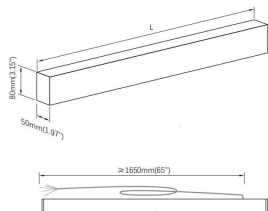

Código artículo 86.L004.1401.01

Tipo de producto Indoor

Categoría Sistemas lineales

Familia IPLINE

Subfamilia IPLINE

Pictograms

Dimensions

Product dimensions (mm) L1232mm×W50mm×H80mm

Esquema

Producto

Potencia real (W) 31

Flujo luminoso real (lm) 2936

Eficacia luminosa (lm/W) 94.7

Ángulo de apertura 107.7

Life time (h) 50000h L80B10

IP 65