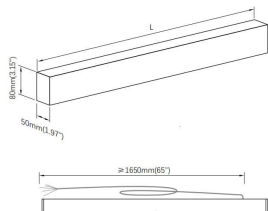

Código artículo 86.L004.1401.03

Tipo de producto Indoor

Categoría Sistemas lineales

Familia IPLINE

Pictograms

Dimensions

Product dimensions (mm) L1232mm×W50mm×H80mm

Esquema

Producto

Potencia real (W) 31

Flujo luminoso real (lm) 2936

Eficacia luminosa (lm/W) 94.7

Ángulo de apertura 107.7

Life time (h) 50000h L80B10

IP 65

Color gris plata