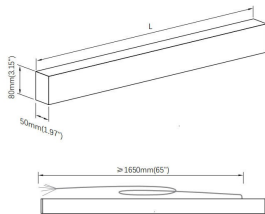

Código artículo 86.L004.1401.03

Tipo de producto Indoor

Categoría Sistemas lineales

Familia IPLINE

Pictograms

Dimensions

Product dimensions (mm) L1232mm×W50mm×H80mm

Esquema

Producto

Potencia real (W) 31

Flujo luminoso real (lm) 2936

Eficacia luminosa (lm/W) 94.7

Ángulo de apertura 107.7

Life time (h) 50000h L80B10

IP 65

Color gris plata