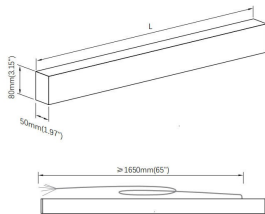

Código artículo 86.L004.1401.03

Tipo de producto Indoor

Categoría Sistemas lineales

Familia IPLINE

Subfamilia IPLINE

Pictograms

Dimensions

Product dimensions (mm) L1232mm×W50mm×H80mm

Esquema

Producto

Potencia real (W) 31

Flujo luminoso real (lm) 2936

Eficacia luminosa (lm/W) 94.7

Ángulo de apertura 107.7

Life time (h) 50000h L80B10

IP 65