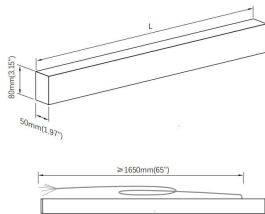

Código artículo 86.L004.1403.01

Tipo de producto Outdoor

Categoría Sistemas lineales

Familia IPLINE

Pictograms

Dimensions

Product dimensions (mm) L1232mm×W50mm×H80mm

Esquema

Producto

Potencia real (W) 31

Flujo luminoso real (lm) 2936

Eficacia luminosa (lm/W) 94.7

Ángulo de apertura 107.7

Life time (h) 50000h L80B10

IP 65

Color Blanco