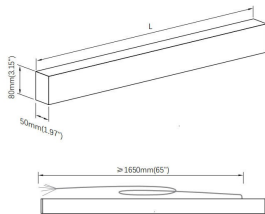

Código artículo 86.L004.1403.01

Tipo de producto Indoor

Categoría Sistemas lineales

Familia IPLINE

Subfamilia IPLINE

Pictograms

Dimensions

Product dimensions (mm) L1232mm×W50mm×H80mm

Esquema

Producto

Potencia real (W) 31

Flujo luminoso real (lm) 2936

Eficacia luminosa (lm/W) 94.7

Ángulo de apertura 107.7

Life time (h) 50000h L80B10

IP 65