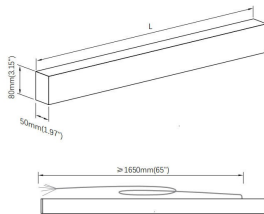

Código artículo 86.L004.1403.03

Tipo de producto Indoor

Categoría Sistemas lineales

Familia IPLINE

Subfamilia IPLINE

Pictograms

Dimensions

Product dimensions (mm) L1232mm×W50mm×H80mm

Esquema

Producto

Potencia real (W) 31

Flujo luminoso real (lm) 2936

Eficacia luminosa (lm/W) 94.7

Ángulo de apertura 107.7

Life time (h) 50000h L80B10

IP 65