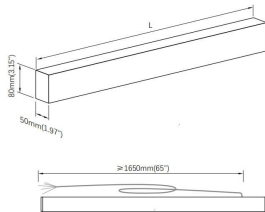

Código artículo 86.L004.1403.03

Tipo de producto Indoor

Categoría Sistemas lineales

Familia IPLINE

Subfamilia IPLINE

Pictograms

Dimensions

Product dimensions (mm) L1232mm×W50mm×H80mm

Esquema

Producto

Potencia real (W) 31

Flujo luminoso real (lm) 2936

Eficacia luminosa (lm/W) 94.7

Ángulo de apertura 107.7

Life time (h) 50000h L80B10

IP 65