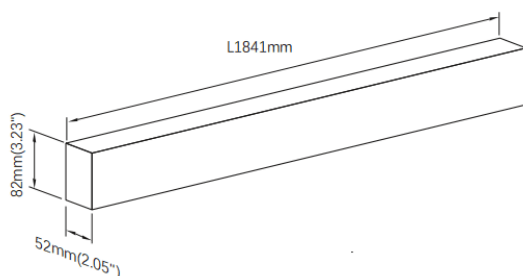

IPLINE

Sistema lineal Lavov de la familia IPLINE con una potencia de 46W y un ángulo de apertura del haz de 108°. Acabado en color Negro. Dimensiones L1841mm×W50mm×H80mm. Con un flujo luminoso total de 4140lm y una eficacia luminosa de 90lm/W. Fabricado en Aluminio extruido. Driver ON-OFF. CCT 3000K.

Código artículo	86.L004.2301.02

Tipo de producto	Indoor

Categoría	Sistemas lineales

Familia	IPLINE

Subfamilia	IPLINE

Pictograms	

Dimensions

Product dimensions (mm) L1841mm×W50mm×H80mm

Esquema

Curva fotométrica

Producto

Potencia real (W)	46

Flujo luminoso real (lm)	4140

Eficacia luminosa (lm/W)	90

Ángulo de apertura	108

Tiempo de vida	50000h L80B10

IP	65

Color	Negro

U. G. R	22

Driver incluido	Si

Equipo	ON-OFF

Fuente de luz	LED

Tipo de LED	SMD

Vida media (h)	50000h L80B10

Temperatura de color (K)	3000

Consistencia de color (SDCM)	SDCM3

CRI	80