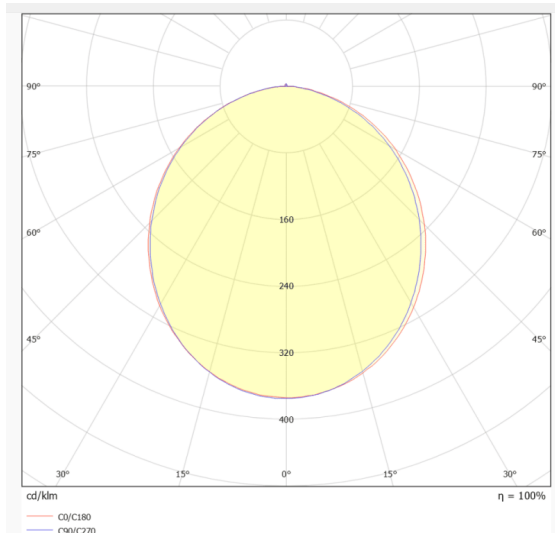

Curva fotométrica

Producto

Potencia real (W)	46

Flujo luminoso real (lm)	4140

Eficacia luminosa (lm/W)	90

Ángulo de apertura	108

Tiempo de vida	50000h L80B10

IP	65

Color	Negro

U. G. R	22

Driver incluido	Si

Equipo	ON-OFF

Fuente de luz	LED

Tipo de LED	SMD

Vida media (h)	50000h L80B10

Temperatura de color (K)	3000

Consistencia de color (SDCM)	SDCM3

CRI	80