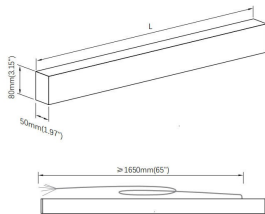

Código artículo 86.L004.3301.03

Tipo de producto Outdoor

Categoría Sistemas lineales

Familia IPLINE

Subfamilia IPLINE

Pictograms

Dimensions

Product dimensions (mm) L2449mm×W50mm×H80mm

Esquema

Producto

Potencia real (W) 61

Flujo luminoso real (lm) 5538

Eficacia luminosa (lm/W) 90.78

Ángulo de apertura 107.7

Life time (h) 50000h L80B10

IP 65