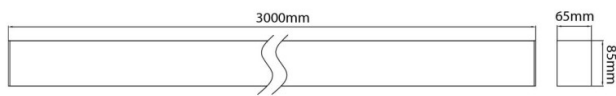

Individual UP&D

Luminaria lineal Lavov de la familia Viewline Individual UP&D con una potencia de 84W y una distribución luminosa de 65 grados. CCT 4000K y UGR16. Con un flujo luminoso real de 4000+6000lm y una eficacia luminosa de 119.04lm/W. Driver ON-OFF y acabado en color blanco.ON-OFF driver.

Código artículo	86.L005.3411.01
Tipo de producto	Indoor
Categoría	Sistemas lineales
Familia	Viewline
Subfamilia	Individual UP&D
Pictograms	

Esquema

Producto	
Potencia real (W)	84
Flujo luminoso real (lm)	4200+6300
Eficacia luminosa (lm/W)	125
Ángulo de apertura	65
Color	blanco
U. G. R	<16
Chip Brand	philip
Driver incluido	si
Equipo	ON-OFF
Light source	LED
Type of LED	SMD
Vida media (h)	50000h L80B10
Temperatura de color (K)	4000
Consistencia de color (SDCM)	<3SDCM
CRI	>80
IK	IK02