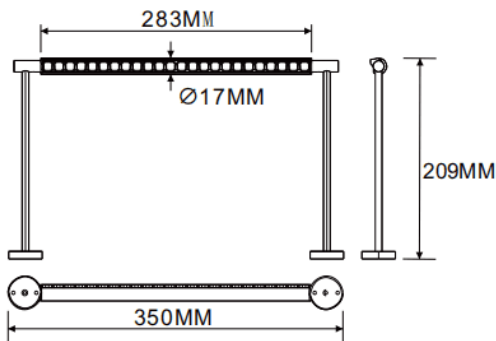

**Bañador de pared montado en pared**

Luminaria lineal Lavov de la familia CABINET modelo Bañador de pared montado en pared con una potencia de 8W y un ángulo de haz de Wall washer 30°. Acabado en color blanco. Instalación empotrada. Dimensiones L350\*W17\*H209mm.. Con un flujo luminoso total de 448.64lm y una eficacia luminosa de 56.08lm/W. CCT 2700K. Driver no incluido. Tensión nominal de 24V . Fabricado en cuerpo de aluminio y lentes de PMMA.

<b>Dimensions</b>	
Product dimensions (mm)	L350*W17*H209mm

**Esquema**

<b>Código artículo</b>	86.L007.1250.01
<b>Tipo de producto</b>	Indoor
<b>Categoría</b>	Proyectores a carril
<b>Familia</b>	CABINET
<b>Subfamilia</b>	Bañador de pared montado en pared
<b>Pictograms</b>	

<b>Producto</b>	
<b>Potencia real (W)</b>	8
<b>Flujo luminoso real (lm)</b>	448.64
<b>Eficacia luminosa (lm/W)</b>	56.08
<b>Ángulo de apertura</b>	Wall washer 30°
<b>Color</b>	blanco
<b>Driver incluido</b>	no
<b>Vida media (h)</b>	50000hrs L80 B10
<b>Temperatura de color (K)</b>	2700
<b>Consistencia de color (SDCM)</b>	SDCM3
<b>CRI</b>	90