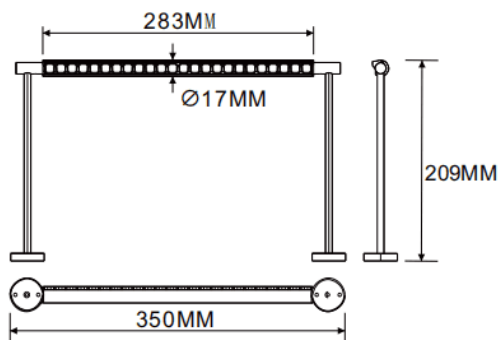

### Bañador de pared montado en pared

Luminaria lineal Lavov de la familia CABINET modelo Bañador de pared montado en pared con una potencia de 8W y un ángulo de haz de Wall washer 30°. Acabado en color blanco. Instalación empotrada. Dimensiones L350\*W17\*H209mm.. Con un flujo luminoso total de 448.64lm y una eficacia luminosa de 56.08lm/W. CCT 2700K. Driver no incluido. Tensión nominal de 24V . Fabricado en cuerpo de aluminio y lentes de PMMA.

Dimensions	
Product dimensions (mm)	L350*W17*H209mm

### Esquema

Código artículo	86.L007.1250.01
Tipo de producto	Indoor
Categoría	Proyectores a carril
Familia	CABINET
Subfamilia	Bañador de pared montado en pared
Pictograms	

Producto	
Potencia real (W)	8
Flujo luminoso real (lm)	448.64
Eficacia luminosa (lm/W)	56.08
Ángulo de apertura	Wall washer 30°
Color	blanco
Driver incluido	no
Vida media (h)	50000hrs L80 B10
Temperatura de color (K)	2700
Consistencia de color (SDCM)	SDCM<3
CRI	90