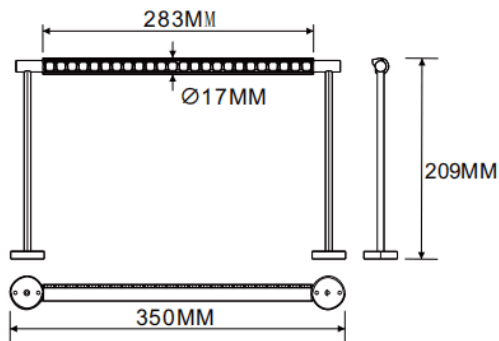

Bañador de pared montado en pared

Luminaria lineal Lavov de la familia CABINET modelo Bañador de pared montado en pared con una potencia de 8W y un ángulo de haz de Wall washer 30°. Acabado en color blanco. Instalación empotrada. Dimensiones L350*W17*H209mm.. Con un flujo luminoso total de 448.64lm y una eficacia luminosa de 56.08lm/W. CCT 2700K. Driver no incluido. Tensión nominal de 24V . Fabricado en cuerpo de aluminio y lentes de PMMA.

Dimensions	
Product dimensions (mm)	L350*W17*H209mm

Esquema

Código artículo	86.L007.1250.01
Tipo de producto	Indoor
Categoría	Proyectores a carril
Familia	CABINET
Subfamilia	Bañador de pared montado en pared
Pictograms	

Producto	
Potencia real (W)	8
Flujo luminoso real (lm)	448.64
Eficacia luminosa (lm/W)	56.08
Ángulo de apertura	Wall washer 30°
Color	blanco
Driver incluido	no
Vida media (h)	50000hrs L80 B10
Temperatura de color (K)	2700
Consistencia de color (SDCM)	SDCM<3
CRI	90