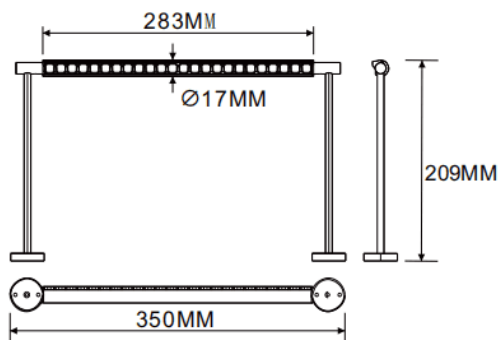

Bañador de pared montado en pared

Luminaria lineal Lavov de la familia CABINET modelo Bañador de pared montado en pared con una potencia de 8W y un ángulo de haz de Wall washer 30°. Acabado en color negro. Instalación empotrada. Dimensiones L350*W17*H209mm.. Con un flujo luminoso total de 448.64lm y una eficacia luminosa de 56.08lm/W. CCT 2700K. Driver no incluido. Tensión nominal de 24V . Fabricado en cuerpo de aluminio y lentes de PMMA.

Dimensions	
Product dimensions (mm)	L350*W17*H209mm

Esquema

Código artículo	86.L007.1250.02
Tipo de producto	Indoor
Categoría	Proyectores a carril
Familia	CABINET
Subfamilia	Bañador de pared montado en pared
Pictograms	

Producto	
Potencia real (W)	8
Flujo luminoso real (lm)	448.64
Eficacia luminosa (lm/W)	56.08
Ángulo de apertura	Wall washer 30°
Color	negro
Driver incluido	no
Vida media (h)	50000hrs L80 B10
Temperatura de color (K)	2700
Consistencia de color (SDCM)	SDCM3
CRI	90