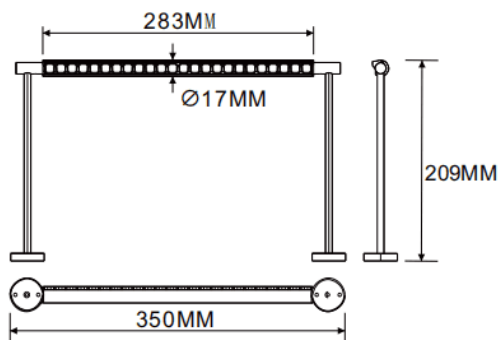

Bañador de pared montado en pared

Luminaria lineal Lavov de la familia CABINET modelo Bañador de pared montado en pared con una potencia de 8W y un ángulo de haz de Wall washer 30°. Acabado en color negro. Instalación empotrada. Dimensiones L350*W17*H209mm.. Con un flujo luminoso total de 448.64lm y una eficacia luminosa de 56.08lm/W. CCT 2700K. Driver no incluido. Tensión nominal de 24V . Fabricado en cuerpo de aluminio y lentes de PMMA.

Dimensions	
Product dimensions (mm)	L350*W17*H209mm

Esquema

Código artículo	86.L007.1250.02
Tipo de producto	Indoor
Categoría	Proyectores a carril
Familia	CABINET
Subfamilia	Bañador de pared montado en pared
Pictograms	

Producto	
Potencia real (W)	8
Flujo luminoso real (lm)	448.64
Eficacia luminosa (lm/W)	56.08
Ángulo de apertura	Wall washer 30°
Color	negro
Driver incluido	no
Vida media (h)	50000hrs L80 B10
Temperatura de color (K)	2700
Consistencia de color (SDCM)	SDCM<3
CRI	90