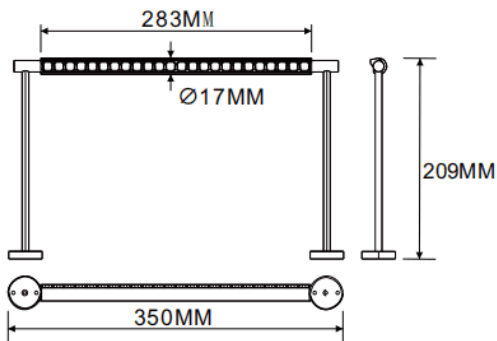

Bañador de pared montado en pared

Luminaria lineal Lavov de la familia CABINET modelo Bañador de pared montado en pared con una potencia de 8W y un ángulo de haz de Wall washer 30°. Acabado en color blanco. Instalación empotrada. Dimensiones L350*W17*H209mm.. Con un flujo luminoso total de 482.48lm y una eficacia luminosa de 60.31lm/W. CCT 3000K. Driver no incluido. Tensión nominal de 24V . Fabricado en cuerpo de aluminio y lentes de PMMA.

Dimensions	
Product dimensions (mm)	L350*W17*H209mm

Esquema

Código artículo	86.L007.1350.01
Tipo de producto	Indoor
Categoría	Proyectores a carril
Familia	CABINET
Subfamilia	Bañador de pared montado en pared
Pictograms	

Producto	
Potencia real (W)	8
Flujo luminoso real (lm)	482.48
Eficacia luminosa (lm/W)	60.31
&Aacute;ngulo de apertura	Wall washer 30°
Color	blanco
Driver incluido	no
Vida media (h)	50000hrs L80 B10
Temperatura de color (K)	3000
Consistencia de color (SDCM)	SDCM<3
CRI	90