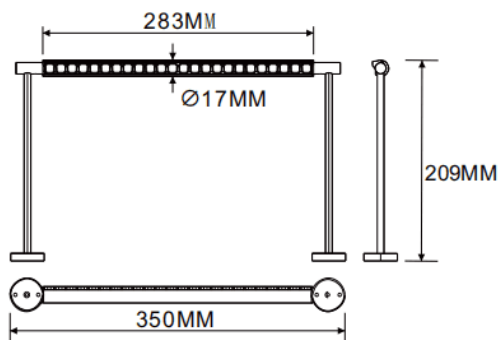

### Bañador de pared montado en pared

Luminaria lineal Lavov de la familia CABINET modelo Bañador de pared montado en pared con una potencia de 8W y un ángulo de haz de Wall washer 30°. Acabado en color blanco. Instalación empotrada. Dimensiones L350\*W17\*H209mm.. Con un flujo luminoso total de 482.48lm y una eficacia luminosa de 60.31lm/W. CCT 3000K. Driver no incluido. Tensión nominal de 24V . Fabricado en cuerpo de aluminio y lentes de PMMA.

Dimensions	
Product dimensions (mm)	L350*W17*H209mm

### Esquema

Código artículo	86.L007.1350.01
Tipo de producto	Indoor
Categoría	Proyectores a carril
Familia	CABINET
Subfamilia	Bañador de pared montado en pared
Pictograms	

Producto	
Potencia real (W)	8
Flujo luminoso real (lm)	482.48
Eficacia luminosa (lm/W)	60.31
Ángulo de apertura	Wall washer 30°
Color	blanco
Driver incluido	no
Vida media (h)	50000hrs L80 B10
Temperatura de color (K)	3000
Consistencia de color (SDCM)	SDCM<3
CRI	90