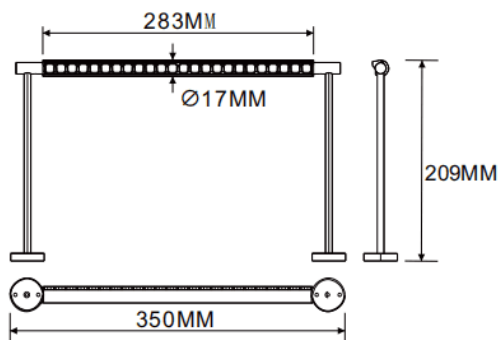

Bañador de pared montado en pared

Luminaria lineal Lavov de la familia CABINET modelo Bañador de pared montado en pared con una potencia de 8W y un ángulo de haz de Wall washer 30°. Acabado en color blanco. Instalación empotrada. Dimensiones L350*W17*H209mm.. Con un flujo luminoso total de 482.48lm y una eficacia luminosa de 60.31lm/W. CCT 3000K. Driver no incluido. Tensión nominal de 24V . Fabricado en cuerpo de aluminio y lentes de PMMA.

Dimensions	
Product dimensions (mm)	L350*W17*H209mm

Esquema

Código artículo	86.L007.1350.01
Tipo de producto	Indoor
Categoría	Proyectores a carril
Familia	CABINET
Subfamilia	Bañador de pared montado en pared
Pictograms	

Producto	
Potencia real (W)	8
Flujo luminoso real (lm)	482.48
Eficacia luminosa (lm/W)	60.31
Ángulo de apertura	Wall washer 30°
Color	blanco
Driver incluido	no
Vida media (h)	50000hrs L80 B10
Temperatura de color (K)	3000
Consistencia de color (SDCM)	SDCM3
CRI	90