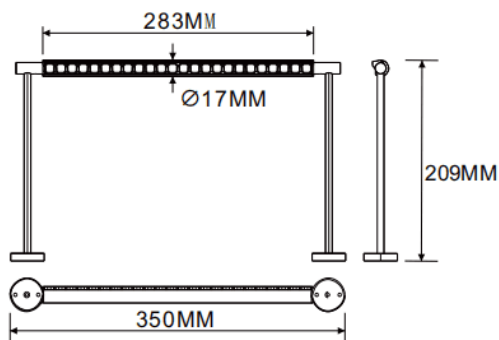

**Bañador de pared montado en pared**

Luminaria lineal Lavov de la familia CABINET modelo Bañador de pared montado en pared con una potencia de 8W y un ángulo de haz de Wall washer 30°. Acabado en color negro. Instalación empotrada. Dimensiones L350\*W17\*H209mm.. Con un flujo luminoso total de 482.48lm y una eficacia luminosa de 60.31lm/W. CCT 3000K. Driver no incluido. Tensión nominal de 24V . Fabricado en cuerpo de aluminio y lentes de PMMA.

<b>Dimensions</b>	
Product dimensions (mm)	L350*W17*H209mm

**Esquema**

<b>Código artículo</b>	86.L007.1350.02
<b>Tipo de producto</b>	Indoor
<b>Categoría</b>	Proyectores a carril
<b>Familia</b>	CABINET
<b>Subfamilia</b>	Bañador de pared montado en pared
<b>Pictograms</b>	

<b>Producto</b>	
<b>Potencia real (W)</b>	8
<b>Flujo luminoso real (lm)</b>	482.48
<b>Eficacia luminosa (lm/W)</b>	60.31
<b>Ángulo de apertura</b>	Wall washer 30°
<b>Color</b>	negro
<b>Driver incluido</b>	no
<b>Vida media (h)</b>	50000hrs L80 B10
<b>Temperatura de color (K)</b>	3000
<b>Consistencia de color (SDCM)</b>	SDCM3
<b>CRI</b>	90