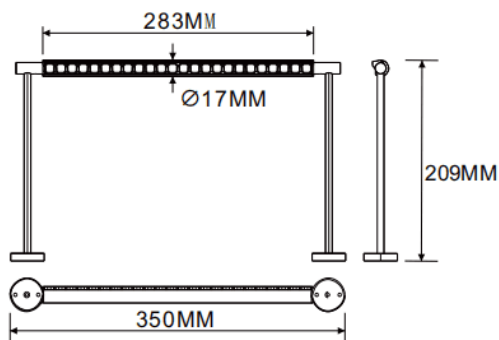

Bañador de pared montado en pared

Luminaria lineal Lavov de la familia CABINET modelo Bañador de pared montado en pared con una potencia de 8W y un ángulo de haz de Wall washer 30°. Acabado en color negro. Instalación empotrada. Dimensiones L350*W17*H209mm.. Con un flujo luminoso total de 482.48lm y una eficacia luminosa de 60.31lm/W. CCT 3000K. Driver no incluido. Tensión nominal de 24V . Fabricado en cuerpo de aluminio y lentes de PMMA.

Dimensions	
Product dimensions (mm)	L350*W17*H209mm

Esquema

Código artículo	86.L007.1350.02
Tipo de producto	Indoor
Categoría	Proyectores a carril
Familia	CABINET
Subfamilia	Bañador de pared montado en pared
Pictograms	

Producto	
Potencia real (W)	8
Flujo luminoso real (lm)	482.48
Eficacia luminosa (lm/W)	60.31
Ángulo de apertura	Wall washer 30°
Color	negro
Driver incluido	no
Vida media (h)	50000hrs L80 B10
Temperatura de color (K)	3000
Consistencia de color (SDCM)	SDCM<3
CRI	90