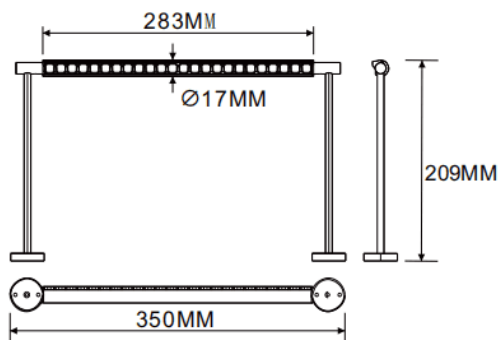

Bañador de pared montado en pared

Luminaria lineal Lavov de la familia CABINET modelo Bañador de pared montado en pared con una potencia de 8W y un ángulo de haz de Wall washer 30°. Acabado en color blanco. Instalación empotrada. Dimensiones L350*W17*H209mm.. Con un flujo luminoso total de 506.08lm y una eficacia luminosa de 63.26lm/W. CCT 4000K. Driver no incluido. Tensión nominal de 24V . Fabricado en cuerpo de aluminio y lentes de PMMA.

Dimensions	
Product dimensions (mm)	L350*W17*H209mm

Esquema

Código artículo	86.L007.1450.01
Tipo de producto	Indoor
Categoría	Proyectores a carril
Familia	CABINET
Subfamilia	Bañador de pared montado en pared
Pictograms	

Producto	
Potencia real (W)	8
Flujo luminoso real (lm)	506.08
Eficacia luminosa (lm/W)	63.26
Ángulo de apertura	Wall washer 30°
Color	blanco
Driver incluido	no
Vida media (h)	50000hrs L80 B10
Temperatura de color (K)	4000
Consistencia de color (SDCM)	SDCM3
CRI	90