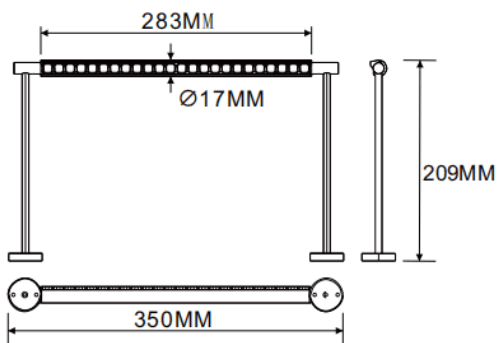

**Bañador de pared montado en pared**

Luminaria lineal Lavov de la familia CABINET modelo Bañador de pared montado en pared con una potencia de 8W y un ángulo de haz de Wall washer 30°. Acabado en color blanco. Instalación empotrada. Dimensiones L350\*W17\*H209mm.. Con un flujo luminoso total de 506.08lm y una eficacia luminosa de 63.26lm/W. CCT 4000K. Driver no incluido. Tensión nominal de 24V . Fabricado en cuerpo de aluminio y lentes de PMMA.

<b>Dimensions</b>	
Product dimensions (mm)	L350*W17*H209mm

**Esquema**

<b>Código artículo</b>	86.L007.1450.01
<b>Tipo de producto</b>	Indoor
<b>Categoría</b>	Proyectores a carril
<b>Familia</b>	CABINET
<b>Subfamilia</b>	Bañador de pared montado en pared
<b>Pictograms</b>	

<b>Producto</b>	
<b>Potencia real (W)</b>	8
<b>Flujo luminoso real (lm)</b>	506.08
<b>Eficacia luminosa (lm/W)</b>	63.26
<b>&amp;Aacute;ngulo de apertura</b>	Wall washer 30°
<b>Color</b>	blanco
<b>Driver incluido</b>	no
<b>Vida media (h)</b>	50000hrs L80 B10
<b>Temperatura de color (K)</b>	4000
<b>Consistencia de color (SDCM)</b>	SDCM<3
<b>CRI</b>	90